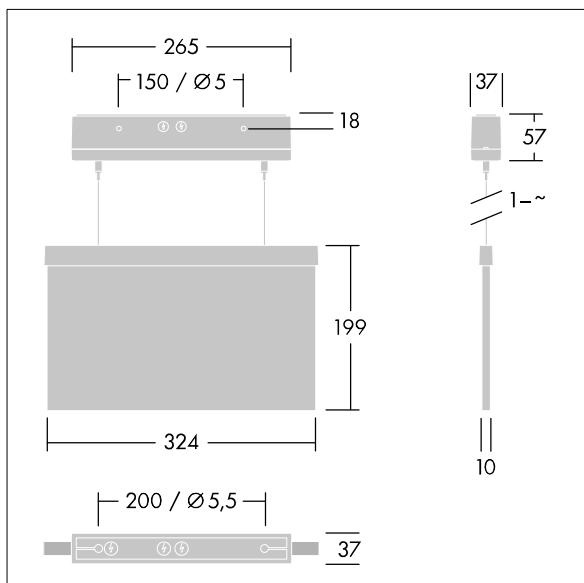

TLG_VYST_M_150MC.wmf

Toutes les valeurs marquées d'un * sont des valeurs nominales. Sauf indication contraire, les valeurs sont applicables pour une température ambiante de 25 °C.

Les produits de Thorn Lighting sont perfectionnés en permanence. Nous nous réservons le droit d'apporter des modifications à nos produits sans autres publications.

© Thorn Lighting