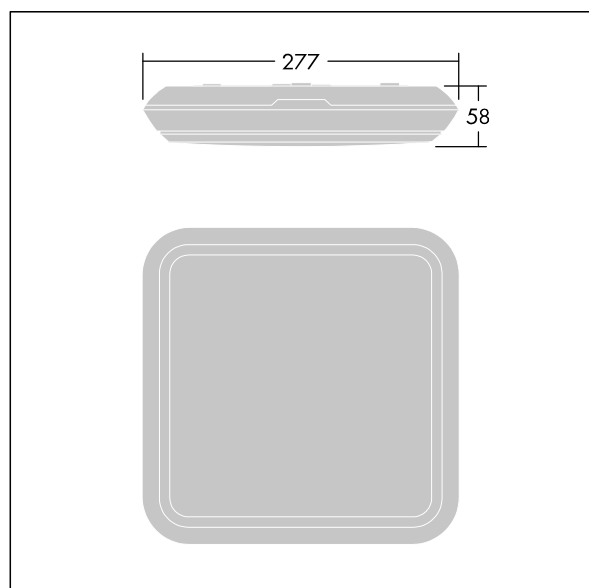

TLG_KATO_M_SQ_LDS.wmf

Ce produit contient une source lumineuse de classe d'efficacité énergétique C.

Toutes les valeurs marquées d'un * sont des valeurs nominales. Thorn utilise des composants testés et éprouvés, en provenance des meilleurs fournisseurs. Dans certains cas isolés, il se peut qu'il y ait des pannes de nature technologique au niveau des LED individuels, pendant le cycle de vie nominal du produit. Les normes internationales fixent la tolérance du flux initial et de la charge associée à ± 10 %. Sauf indication contraire, les valeurs sont applicables pour une température ambiante de 25 °C.

Les produits de Thorn Lighting sont perfectionnés en permanence. Nous nous réservons le droit d'apporter des modifications à nos produits sans autres publications.
© Thorn Lighting