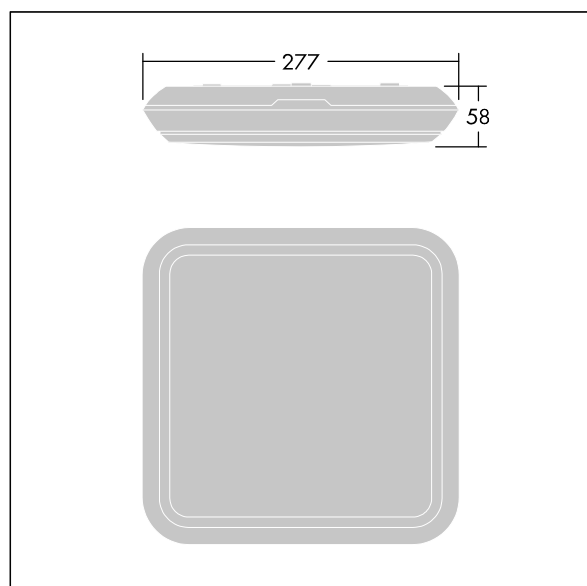

TLG_KATO_M_SQ_LDS.wmf

Ce produit contient une source lumineuse de classe d'efficacité énergétique C.

Toutes les valeurs marquées d'un * sont des valeurs nominales. Thorn utilise des composants testés et éprouvés, en provenance des meilleurs fournisseurs. Dans certains cas isolés, il se peut qu'il y ait des pannes de nature technologique au niveau des LED individuels, pendant le cycle de vie nominal du produit. Les normes internationales fixent la tolérance du flux initial et de la charge associée à ± 10 %. Sauf indication contraire, les valeurs sont applicables pour une température ambiante de 25 °C.

Les produits de Thorn Lighting sont perfectionnés en permanence. Nous nous réservons le droit d'apporter des modifications à nos produits sans autres publications.
© Thorn Lighting