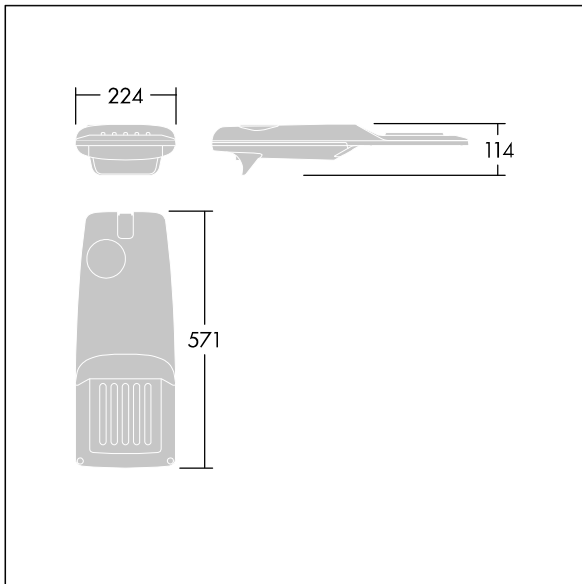

Isaro Pro

THORN

96275949 IP 24L50-740 WR M BS 3550 CL2 M76 ANT

Isaro Pro

Lanterne d'éclairage routier LED moderne (Small) avec 24 LED alimentées en 500mA avec une optique Route large. Programmable Driver. Classe électrique II, IP66, IK09.
Corps : aluminium (EN AC-44300) fonderie, thermopoudré gris anthracite 900 sablé texturé. Emmanchement : aluminium (EN AC-44300), fonderie thermopoudré gris anthracite 900 sablé. Fermeture : verre ép. 5 mm. Visserie : Acier inox. Livré avec un adaptateur d'emmanchement Ø 76 mm qui convient pour montage top (inclinaison 0°/5°/10°/15°/20°) ou latéral (inclinaison -15°/-10°/-5°/0°/5°/10°/15°). Equipé d'un 50% circuit de réduction de puissance, qui entre en vigueur 3 heures avant et 5 heures après un minuit calculé. Il peut être désactivé à l'installation avec un interrupteur interne facilement accessible. Livré avec LED 4 000 K. Protection contre les surtensions : 10 kV en mode commun single pulse et 8 kV en mode commun multipulse; 6 kV en mode différentiel multipulse. Si un système DALI est connecté: 6 kV en mode mode commun et mode différentiel multipulse.

TLG_ISRP_F_PDB_ANT.jpg

Dimensions : 571 x 224 x 114 mm
Puissance du luminaire: 36,1 W
Flux lumineux du luminaire: 5905 lm
Efficacité lumineuse du luminaire: 164 lm/W
Poids : 5,53 kg
Scx : 0.05 m²

TLG_ISRP_M_LD1.wmf