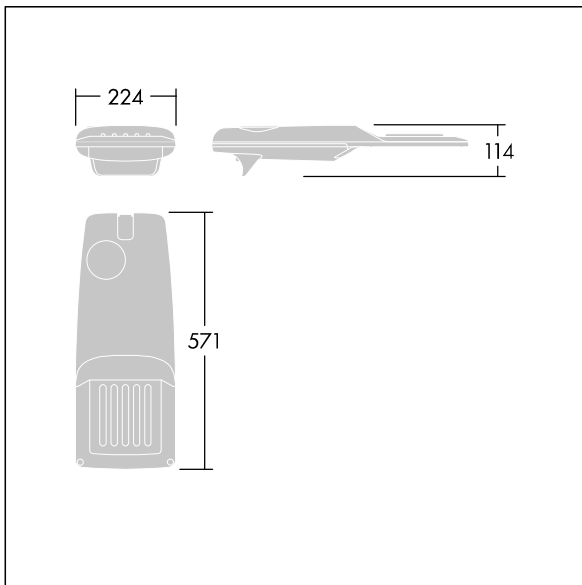

Isaro Pro

THORN

96275992 IP 24L50-740 WR M BS 3550 CL2 T76F ->

Isaro Pro

Lanterne d'éclairage routier LED moderne (Small) avec 24 LED alimentées en 500mA avec une optique Route large. Programmable Driver. Classe électrique II, IP66, IK09.
Corps : aluminium (EN AC-44300) fonderie, thermopoudré gris anthracite 900 sablé texturé. Emmanchement : aluminium (EN AC-44300), fonderie thermopoudré gris anthracite 900 sablé. Fermeture : verre ép. 5 mm. Visserie : Acier inox. Livré avec un adaptateur à emmanchement de Ø 76 mm pré-installé pour un montage top, inclinaison de 5°
Equipé d'un 50% circuit de réduction de puissance, qui entre en vigueur 3 heures avant et 5 heures après un minuit calculé. Il peut être désactivé à l'installation avec un interrupteur interne facilement accessible. Pré-câblé avec 8 m de câble. Livré avec LED 4 000 K. Protection contre les surtensions : 10 kV en mode commun single pulse et 8 kV en mode commun multipulse; 6 kV en mode différentiel multipulse. Si un système DALI est connecté: 6 kV en mode mode commun et mode différentiel multipulse.

Dimensions : 571 x 224 x 114 mm
Puissance du luminaire: 36,1 W
Flux lumineux du luminaire: 5905 lm
Efficacité lumineuse du luminaire: 164 lm/W
Poids : 6,49 kg
Scx : 0.05 m²

TLG_ISRP_F_PDB_ANT.jpg

TLG_ISRP_M_LD1.wmf