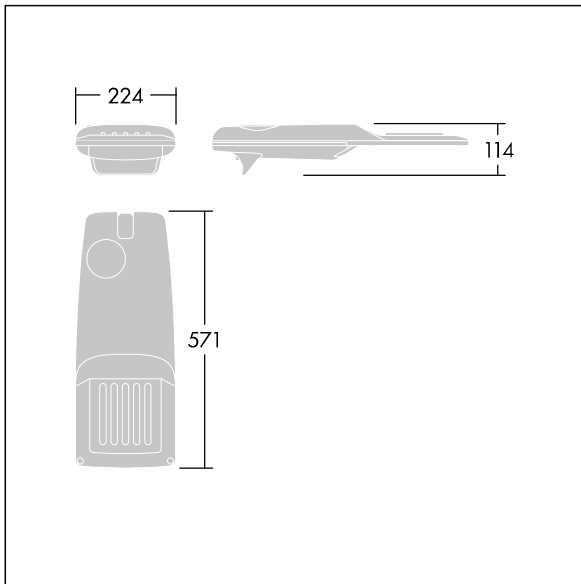

Isaro Pro

THORN

96275985 IP 24L35-740 EWR M BS 3550 CL2 T60F ->

Isaro Pro

Lanterne d'éclairage routier LED moderne (Small) avec 24 LED alimentées en 350mA avec une optique Route extra large. Programmable Driver. Classe électrique II, IP66, IK09. Corps : aluminium (EN AC-44300) fonderie, thermopoudré gris anthracite 900 sablé texturé. Emmanchement : aluminium (EN AC-44300), fonderie thermopoudré gris anthracite 900 sablé. Fermeture : verre ép. 5 mm. Visserie : Acier inox. Livré avec un adaptateur d'emmanchement de Ø 60 mm, pré-installé pour un montage top, inclinaison 5°. Equipé d'un 50% circuit de réduction de puissance, qui entre en vigueur 3 heures avant et 5 heures après un minuit calculé. Il peut être désactivé à l'installation avec un interrupteur interne facilement accessible. Pré-câblé avec 8 m de câble. Livré avec LED 4 000 K. Protection contre les surtensions : 10 kV en mode commun single pulse et 8 kV en mode commun multipulse; 6 kV en mode différentiel multipulse. Si un système DALI est connecté: 6 kV en mode mode commun et mode différentiel multipulse.

Dimensions : 571 x 224 x 114 mm
Puissance du luminaire: 25,7 W
Flux lumineux du luminaire: 4197 lm
Efficacité lumineuse du luminaire: 163 lm/W
Poids : 6,49 kg
Scx : 0.05 m²

TLG_ISRP_F_PDB_ANT.jpg

TLG_ISRP_M_LD1.wmf