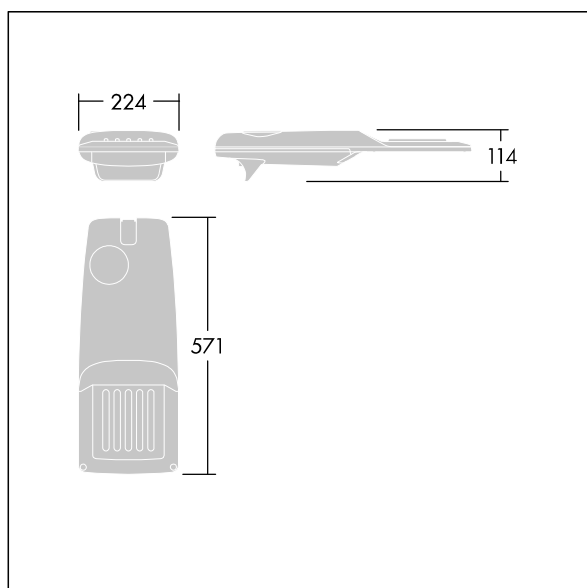

96275975 IP 12L70-740 WR M BS 3550 CL2 T60F ->

Isaro Pro

Lanterne d'éclairage routier LED moderne (Small) avec 12 LED alimentées en 700mA avec une optique Route large. Programmable Driver. Classe électrique II, IP66, IK09.
 Corps : aluminium (EN AC-44300) fonderie, thermopoudré gris anthracite 900 sablé texturé. Emmanchement : aluminium (EN AC-44300), fonderie thermopoudré gris anthracite 900 sablé. Fermeture : verre ép. 5 mm. Visserie : Acier inox. Livré avec un adaptateur d'emmanchement de Ø 60 mm, pré-installé pour un montage top, inclinaison 5°. Equipé d'un 50% circuit de réduction de puissance, qui entre en vigueur 3 heures avant et 5 heures après un minuit calculé. Il peut être désactivé à l'installation avec un interrupteur interne facilement accessible. Pré-câblé avec 6 m de câble. Livré avec LED 4 000 K. Protection contre les surtensions : 10 kV en mode commun single pulse et 8 kV en mode commun multipulse; 6 kV en mode différentiel multipulse. Si un système DALI est connecté: 6 kV en mode mode commun et mode différentiel multipulse.

Dimensions : 571 x 224 x 114 mm
 Puissance du luminaire: 26,2 W
 Flux lumineux du luminaire: 3978 lm
 Efficacité lumineuse du luminaire: 152 lm/W
 Poids : 6,24 kg
 Scx : 0.05 m²

TLG_ISRP_F_PDB_ANT.jpg

TLG_ISRP_M_LD1.wmf