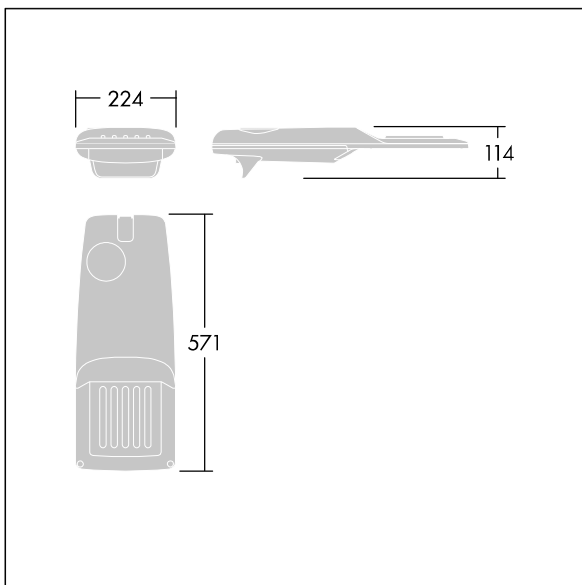

### Isaro Pro

Lanterne d'éclairage routier LED moderne (Small) avec 24 LED alimentées en 350mA avec une optique Route large. Programmable Driver. Classe électrique II, IP66, IK09.  
 Corps : aluminium (EN AC-44300) fonderie, thermopoudré gris anthracite 900 sablé texturé. Emmanchement : aluminium (EN AC-44300), fonderie thermopoudré gris anthracite 900 sablé. Fermeture : verre ép. 5 mm. Visserie : Acier inox. Livré avec un adaptateur d'emmanchement Ø 76 mm qui convient pour montage top (inclinaison 0°/5°/10°/15°/20°) ou latéral (inclinaison -15°/-10°/-5°/0°/5°/10°/15°). Equipé d'un 50% circuit de réduction de puissance, qui entre en vigueur 3 heures avant et 5 heures après un minuit calculé. Il peut être désactivé à l'installation avec un interrupteur interne facilement accessible. Livré avec LED 4 000 K. Protection contre les surtensions : 10 kV en mode commun single pulse et 8 kV en mode commun multipulse; 6 kV en mode différentiel multipulse. Si un système DALI est connecté: 6 kV en mode mode commun et mode différentiel multipulse.

TLG\_ISRP\_F\_PDB\_ANT.jpg

Dimensions : 571 x 224 x 114 mm  
 Puissance du luminaire: 25,7 W  
 Flux lumineux du luminaire: 4288 lm  
 Efficacité lumineuse du luminaire: 167 lm/W  
 Poids : 5,53 kg  
 Scx : 0.05 m<sup>2</sup>