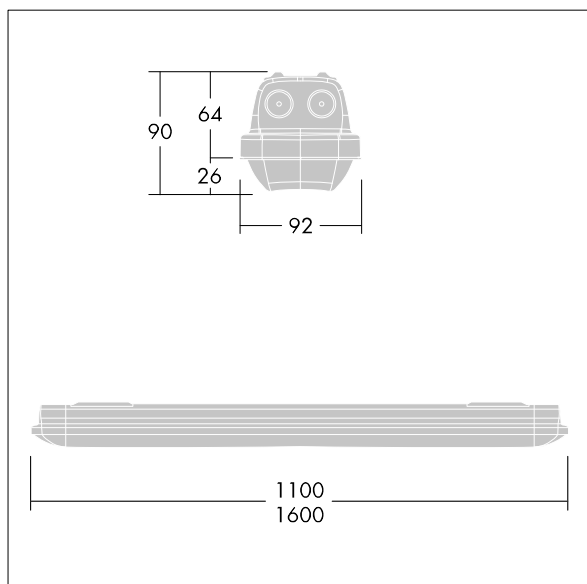

Aquaforce Pro

THORN

96631033 AQFPRO L LED6400-840 PC MB MWS

Aquaforce Pro

Luminaire LED IP66, résistant à la poussière et à l'humidité. Electronique, Détecteur de présence intégré pour commande marche/arrêt. Avec distribution lumineuse medium. Classe électrique I. Corps : Polycarbonate (PC) gris clair. Diffuseur : Polycarbonate (PC) opale haute transmission avec prismes de réfraction. Mécanisme breveté, EasyClick, pour la fixation du diffuseur sans clips. Installation en plafonnier ou en suspension. Supports à fixation rapide fournis pour une installation en plafonnier. Convient pour installation au plafond ou au mur (verticalement et horizontalement). Kits de fixation pour suspension par conduit, chaîne et caténaire disponibles en accessoires. Détecteur de présence intégré pour l'allumage et l'extinction. Température ambiante : -20°C à +35°C. Livré avec LED 4 000 K..

Dimensions : 1600 x 92 x 90 mm
Puissance du luminaire: 45,1 W
Flux lumineux du luminaire: 6610 lm
Efficacité lumineuse du luminaire: 147 lm/W
Poids : 2,14 kg

TLG_AQUP_F_PDB_1600MED.jpg

TLG_AQUP_M_LD1.wmf