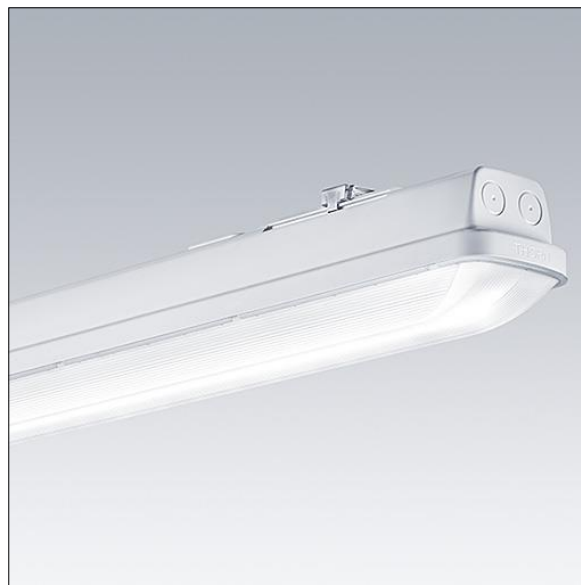

Aquaforce Pro

THORN

96631033 AQFPRO L LED6400-840 PC MB MWS

Aquaforce Pro

Luminaire LED IP66, résistant à la poussière et à l'humidité. Electronique, Détecteur de présence intégré pour commande marche/arrêt. Avec distribution lumineuse medium. Classe électrique I. Corps : Polycarbonate (PC) gris clair. Diffuseur : Polycarbonate (PC) opale haute transmission avec prismes de réfraction. Mécanisme breveté, EasyClick, pour la fixation du diffuseur sans clips. Installation en plafonnier ou en suspension. Supports à fixation rapide fournis pour une installation en plafonnier. Convient pour installation au plafond ou au mur (verticalement et horizontalement). Kits de fixation pour suspension par conduit, chaîne et caténaire disponibles en accessoires. Détecteur de présence intégré pour l'allumage et l'extinction. Température ambiante : -20°C à +35°C. Livré avec LED 4 000 K..

Dimensions : 1600 x 92 x 90 mm
Puissance du luminaire: 45,1 W
Flux lumineux du luminaire: 6610 lm
Efficacité lumineuse du luminaire: 147 lm/W
Poids : 2,14 kg

TLG_AQUP_F_PDB_1600MED.jpg

TLG_AQUP_M_LD1.wmf