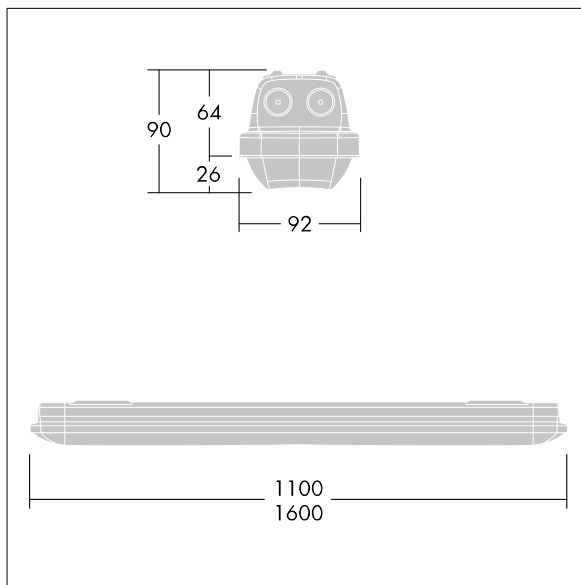

Aquaforce Pro

THORN

96630982 AQFPRO S LED4300-840 PC MB HF E3

Aquaforce Pro

Luminaire LED IP66, résistant à la poussière et à l'humidité. Electronique, non gradable Luminaire à batterie individuelle, test manuel (3 heures). Avec distribution lumineuse medium. Classe électrique I. Corps : Polycarbonate (PC) gris clair. Diffuseur : Polycarbonate (PC) opale haute transmission avec prismes de réfraction. Mécanisme breveté, EasyClick, pour la fixation du diffuseur sans clips. Installation en plafonnier ou en suspension. Supports à fixation rapide fournis pour une installation en plafonnier. Convient pour installation au plafond ou au mur (verticalement et horizontalement). Kits de fixation pour suspension par conduit, chaîne et caténaire disponibles en accessoires. Température ambiante : 0°C à +25°C. Livré avec LED 4 000 K..

Dimensions : 1100 x 92 x 90 mm
Puissance du luminaire: 34,3 W
Flux lumineux du luminaire: 4400 lm
Efficacité lumineuse du luminaire: 128 lm/W
Poids : 2,1 kg

TLG_AQUP_F_PDB_1100MED.jpg

TLG_AQUP_M_LD1.wmf