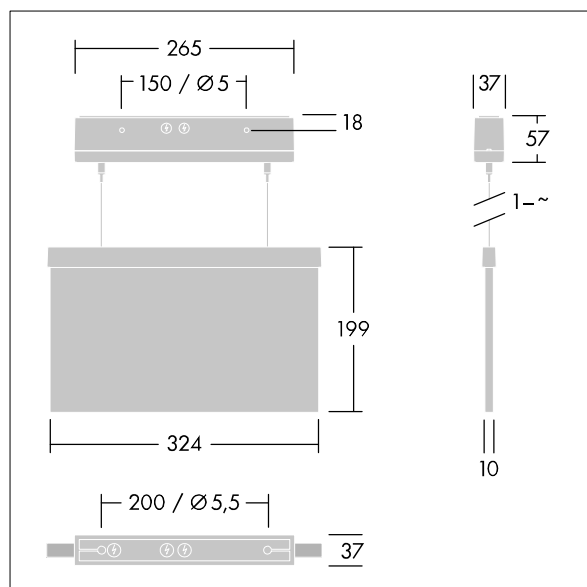

TLG_VYST_M_150MC.wmf