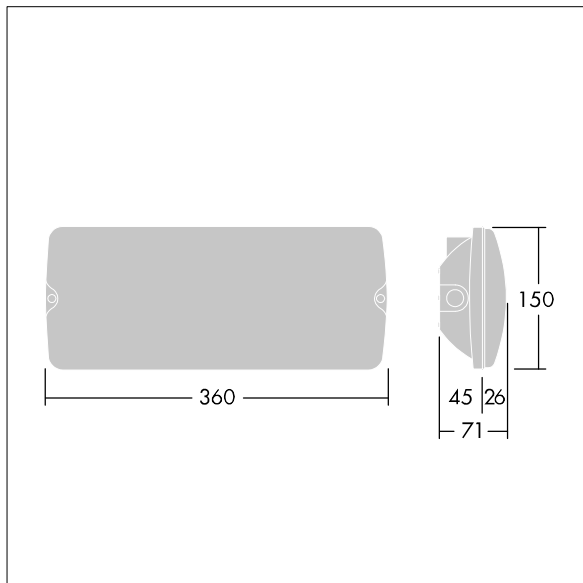

Dimensions : 360 x 150 x 71 mm

Puissance du luminaire: 3 W

Poids : 0,9 kg

TLG\_VYSO\_F\_OPL.jpg

TLG\_VYSO\_M\_LDL.wmf

Toutes les valeurs marquées d'un \* sont des valeurs nominales. Thorn utilise des composants testés et éprouvés, en provenance des meilleurs fournisseurs. Dans certains cas isolés, il se peut qu'il y ait des pannes de nature technologique au niveau des LED individuels, pendant le cycle de vie nominal du produit. Les normes internationales fixent la tolérance du flux initial et de la charge associée à  $\pm 10\%$ . Sauf indication contraire, les valeurs sont applicables pour une température ambiante de 25 °C.