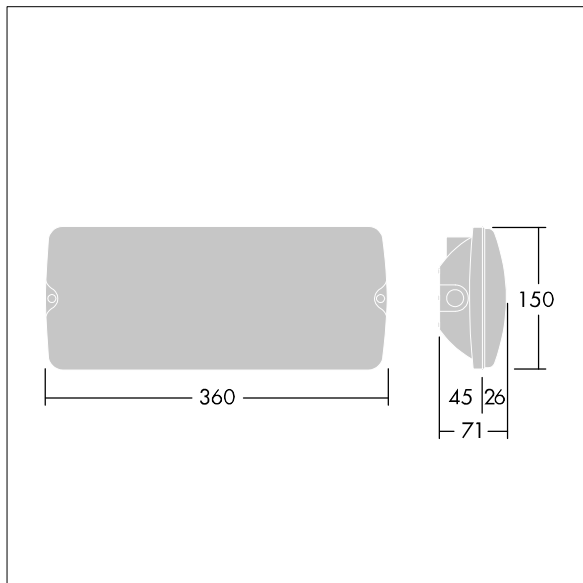

Voyager Solid

THORN

96629766 VOYAGER SOLID L MS E3D-S WH

IEC EN 60598-1 RG 1	IP65	IK07	CE	T _a 5 40
---------------------------	------	------	----	------------------------

Voyager Solid

Plafonnier LED de secours pour fixation au plafond ou au mur. Electronique, non gradable avec circuit d'éclairage d'urgence, test auto/DALI adressable, 3 heures. Corps : taille Large, Polycarbonate (PC) blanc. Couvercle : Polycarbonate (PC) transparent. Classe électrique II, IP65. Légendes ISO internes disponibles pour une distance de visionnement 26m (96629768, à commander séparément).

Dimensions : 360 x 150 x 71 mm

Puissance du luminaire: 3 W

Poids : 0,9 kg

TLG_VYSO_F_OPL.jpg

TLG_VYSO_M_LDL.wmf

Toutes les valeurs marquées d'un * sont des valeurs nominales. Thorn utilise des composants testés et éprouvés, en provenance des meilleurs fournisseurs. Dans certains cas isolés, il se peut qu'il y ait des pannes de nature technologique au niveau des LED individuels, pendant le cycle de vie nominal du produit. Les normes internationales fixent la tolérance du flux initial et de la charge associée à $\pm 10\%$. Sauf indication contraire, les valeurs sont applicables pour une température ambiante de 25 °C.