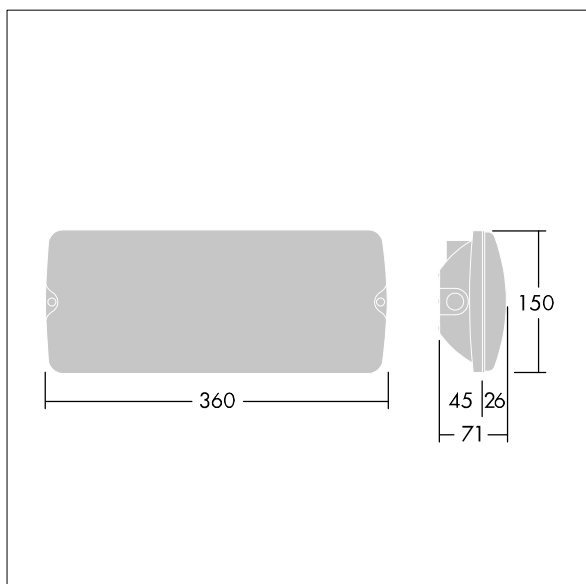

Dimensions : 360 x 150 x 71 mm

Puissance du luminaire: 3,5 W

Poids : 0,9 kg

TLG\_VYSO\_F\_OPL.jpg

TLG\_VYSO\_M\_LDL.wmf

Toutes les valeurs marquées d'un \* sont des valeurs nominales. Thorn utilise des composants testés et éprouvés, en provenance des meilleurs fournisseurs. Dans certains cas isolés, il se peut qu'il y ait des pannes de nature technologique au niveau des LED individuels, pendant le cycle de vie nominal du produit. Les normes internationales fixent la tolérance du flux initial et de la charge associée à  $\pm 10\%$ . Sauf indication contraire, les valeurs sont applicables pour une température ambiante de 25 °C.