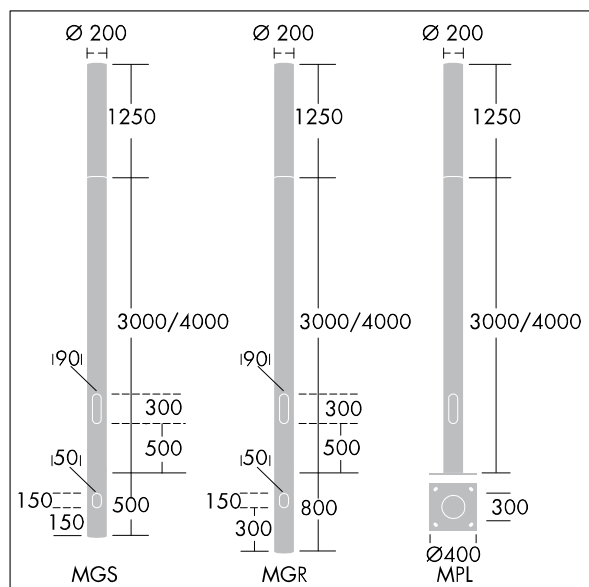

## Alumet Contrôle direct

Tête pour colonne d'éclairage architectural avec 24 LED alimenté en 350mA, une distribution Route étroite, asymétrique et une optique transparent, configuré pour une réduction de puissance, commandée par une phase commutée. MARCHE = 100 %, ARRÊT = 50 %, Couvercle supérieur : aluminium fonderie. Diffuseur : Polycarbonate (PC) avec traitement anti-UV transparent et vernis anti-graffiti. Couvercle supérieur et mât : thermopoudré texturé gris argent (similaire à RAL9006), autres couleur RAL sur demande. Classe électrique II, IK10, IP66. À installer sur une colonne Alumet dédiée. Protection contre les surtensions : 10 kV en mode commun single pulse et 8 kV en mode commun multipulse; 6 kV en mode différentiel multipulse. Si un système DALI est connecté: 6 kV en mode mode commun et mode différentiel multipulse. Livré avec LED 3 000 K

Dimensions : Ø200 x 1250 mm

Puissance du luminaire: 27 W

Flux lumineux du luminaire: 2815 lm

Efficacité lumineuse du luminaire: 104 lm/W

Poids : 9,8 kg

Scx : 0.079 m<sup>2</sup>

TLG\_ALUM\_F\_DIR\_LED24\_LGY.jpg

TLG\_ALUM\_M\_2LD1.wmf

Ce produit contient une source lumineuse de classe d'efficacité énergétique D.

Toutes les valeurs marquées d'un \* sont des valeurs nominales. Thorn utilise des composants testés et éprouvés, en provenance des meilleurs fournisseurs. Dans certains cas isolés, il se peut qu'il y ait des pannes de nature technologique au niveau des LED individuels, pendant le cycle de vie nominal du produit. Les normes internationales fixent la tolérance du flux initial et de la charge associée à ± 10 %. Sauf indication contraire, les valeurs sont applicables pour une température ambiante de 25 °C.