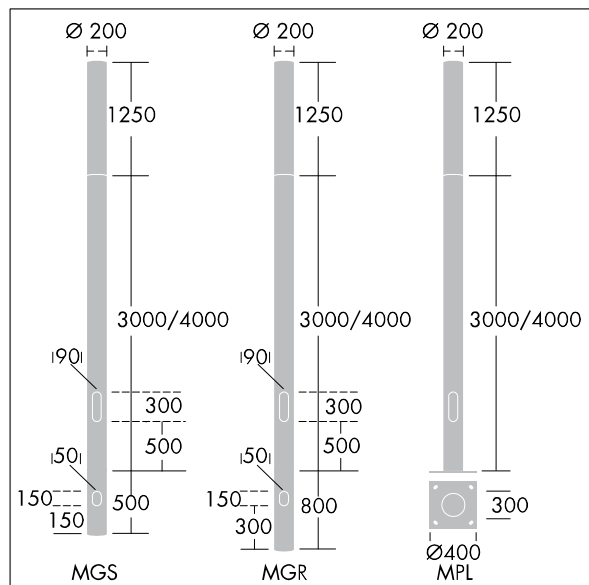

Alumet Contrôle direct

THORN

96274853 ALUMET CD 24L35-730 RWETS CL LRT CL2 G4

ISO 9223 C3	IP66	IK10						T _a 25
----------------	------	------	--	--	--	--	--	-------------------

Alumet Contrôle direct

Tête pour colonne d'éclairage architectural avec 24 LED alimenté en 350mA, une distribution Symétrique pour route humide et une optique transparent, configuré pour une réduction de puissance, commandée par une phase commutée. MARCHE = 100 %, ARRÊT = 50 %, Couvercle supérieur : aluminium fonderie. Diffuseur : Polycarbonate (PC) avec traitement anti-UV transparent et vernis anti-graffiti. Couvercle supérieur et mât : thermopoudré texturé gris argent (similaire à RAL9006), autres couleur RAL sur demande. Classe électrique II, IK10, IP66. À installer sur une colonne Alumet dédiée. Protection contre les surtensions : 10 kV en mode commun single pulse et 8 kV en mode commun multipulse; 6 kV en mode différentiel multipulse. Si un système DALI est connecté: 6 kV en mode mode commun et mode différentiel multipulse. Livré avec LED 3 000 K

Dimensions : Ø200 x 1250 mm

Puissance du luminaire: 27 W

Flux lumineux du luminaire: 2838 lm

Efficacité lumineuse du luminaire: 105 lm/W

Poids : 9,8 kg

Scx : 0.079 m²

TLG_ALUM_F_DIR_LED24_LGY.jpg

Ce produit contient une source lumineuse de classe d'efficacité énergétique D.

Toutes les valeurs marquées d'un * sont des valeurs nominales. Thorn utilise des composants testés et éprouvés, en provenance des meilleurs fournisseurs. Dans certains cas isolés, il se peut qu'il y ait des pannes de nature technologique au niveau des LED individuels, pendant le cycle de vie nominal du produit. Les normes internationales fixent la tolérance du flux initial et de la charge associée à ± 10 %. Sauf indication contraire, les valeurs sont applicables pour une température ambiante de 25 °C.

96274853 ALUMET CD 24L35-730 RWETS CL LRT CL2 G4

THORN