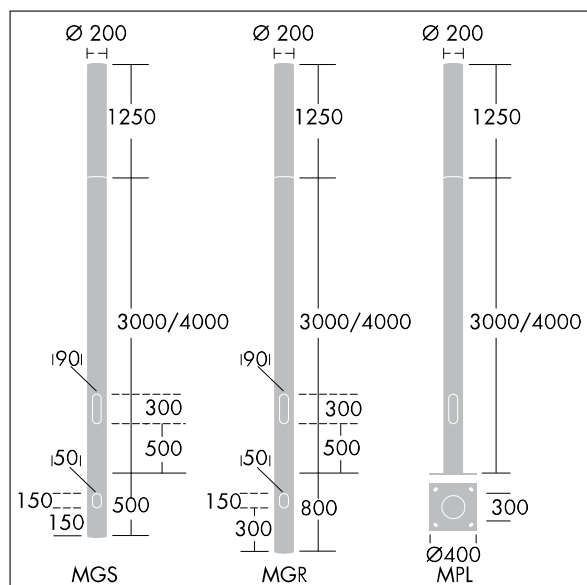

## Alumet Contrôle direct

Tête pour colonne d'éclairage architectural avec 24 LED alimenté en 350mA, une distribution Symétrique pour route humide et une optique transparent, configuré pour la gradation DALI avec deux fils de commande, Couvercle supérieur : aluminium fonderie. Diffuseur : Polycarbonate (PC) avec traitement anti-UV transparent et vernis anti-graffiti. Couvercle supérieur et mât : thermopoudré texturé gris argent (similaire à RAL9006), autres couleur RAL sur demande. Classe électrique II, IK10, IP66. À installer sur une colonne Alumet dédiée. Protection contre les surtensions : 10 kV en mode commun single pulse et 8 kV en mode commun multipulse; 6 kV en mode différentiel multipulse. Si un système DALI est connecté: 6 kV en mode mode commun et mode différentiel multipulse. Livré avec LED 4 000 K

Dimensions : Ø200 x 1250 mm

Puissance du luminaire: 27 W

Flux lumineux du luminaire: 3115 lm

Efficacité lumineuse du luminaire: 115 lm/W

Poids : 9,7 kg

Scx : 0.079 m<sup>2</sup>

TLG\_ALUM\_F\_DIR\_LED24\_LGY.jpg

TLG\_ALUM\_M\_2LD1.wmf

Ce produit contient une source lumineuse de classe d'efficacité énergétique D.

Toutes les valeurs marquées d'un \* sont des valeurs nominales. Thorn utilise des composants testés et éprouvés, en provenance des meilleurs fournisseurs. Dans certains cas isolés, il se peut qu'il y ait des pannes de nature technologique au niveau des LED individuels, pendant le cycle de vie nominal du produit. Les normes internationales fixent la tolérance du flux initial et de la charge associée à ± 10 %. Sauf indication contraire, les valeurs sont applicables pour une température ambiante de 25 °C.