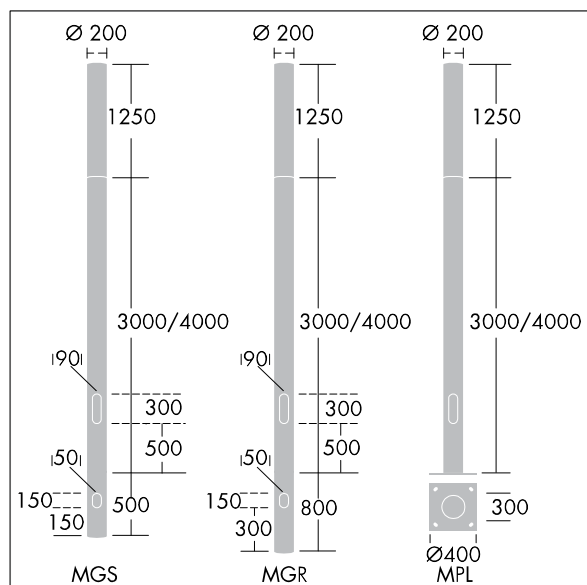

Alumet Contrôle direct

THORN

96274847 ALUMET CD 24L25-730 RWETS CL LRT CL2 G4

| | | | | | | | |
|----------------|------|------|--|----|--|--|------|
| ISO 9223 C3 | IP66 | IK10 | | CE | | | Ta25 |
|----------------|------|------|--|----|--|--|------|

Alumet Contrôle direct

Tête pour colonne d'éclairage architectural avec 24 LED alimenté en 250mA, une distribution Symétrique pour route humide et une optique transparent, configuré pour une réduction de puissance, commandée par une phase commutée. MARCHE = 100 %, ARRÊT = 50 %, Couvercle supérieur : aluminium fonderie. Diffuseur : Polycarbonate (PC) avec traitement anti-UV transparent et vernis anti-graffiti. Couvercle supérieur et mât : thermopoudré texturé gris argent (similaire à RAL9006), autres couleur RAL sur demande. Classe électrique II, IK10, IP66. À installer sur une colonne Alumet dédiée. Protection contre les surtensions : 10 kV en mode commun single pulse et 8 kV en mode commun multipulse; 6 kV en mode différentiel multipulse. Si un système DALI est connecté: 6 kV en mode mode commun et mode différentiel multipulse. Livré avec LED 3 000 K

Dimensions : Ø200 x 1250 mm

Puissance du luminaire: 20 W

Flux lumineux du luminaire: 2115 lm

Efficacité lumineuse du luminaire: 106 lm/W

Poids : 9,8 kg

Scx : 0.079 m²

TLG_ALUM_F_DIR_LED24_LGY.jpg

TLG_ALUM_M_2LD1.wmf

Ce produit contient une source lumineuse de classe d'efficacité énergétique D.

Toutes les valeurs marquées d'un * sont des valeurs nominales. Thorn utilise des composants testés et éprouvés, en provenance des meilleurs fournisseurs. Dans certains cas isolés, il se peut qu'il y ait des pannes de nature technologique au niveau des LED individuels, pendant le cycle de vie nominal du produit. Les normes internationales fixent la tolérance du flux initial et de la charge associée à ± 10 %. Sauf indication contraire, les valeurs sont applicables pour une température ambiante de 25 °C.