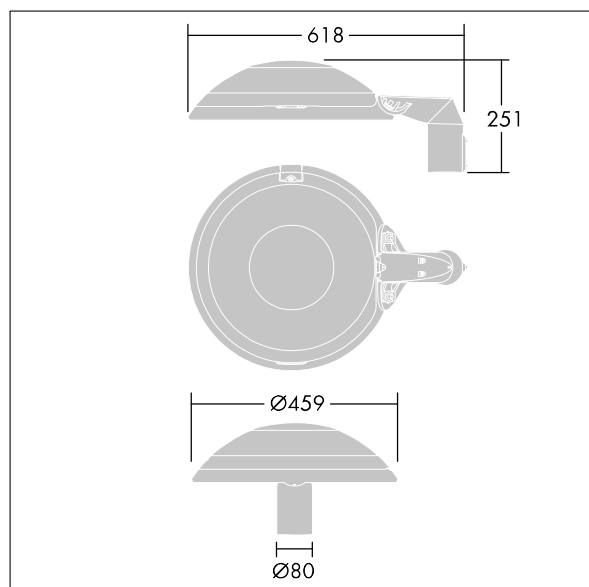

# THORN

96665258 TR 36L50 740 SC LRT CL2 FD DS6 T60E ANT

ISO 9223 C5		IP66	IK10					T <sub>a</sub> 25
----------------	--	------	------	--	--	--	--	-------------------

## Thor

Une lanterne LED urbaine et intelligente de taille Small, avec 36 LED 500mA et une optique Confort pour rue et dôme en fonderie d'aluminium EN AC 47100 + CAT avec finition anthracite (proche RAL 7043). Classe électrique II, IP66, IK10. Corps : aluminium fonderie (EN AC-47100 + CAT) traité contre la corrosion, gris anthracite 900 sablé thermopoudré. Support : aluminium fonderie (EN AC-47100 + CAT) traité contre la corrosion gris anthracite 900 sablé thermopoudré. Boîtier : 6 mm trempé plat verre. Vis et fermeture : Acier inox. Pré-câblé avec 6 m de câble 1,5 mm<sup>2</sup> pour le marché DACH. Montage top sur un mât de Ø 60 mm, inclinaison 0°, réglable de -15° à +10°. Equipé d'un circuit de réduction de puissance, contrôlé par un câble à phase commutée supplémentaire. MARCHE = 100 %, ARRET = 50 %. Livré avec LED 4 000 K.

Dimensions : 618 x 459 x 251 mm  
Puissance du luminaire: 55 W  
Flux lumineux du luminaire: 8520 lm  
Efficacité lumineuse du luminaire: 155 lm/W  
Poids : 10,6 kg  
Scx : 0.038 m<sup>2</sup>

TLG\_THOR\_F\_SMTPFDF.jpg