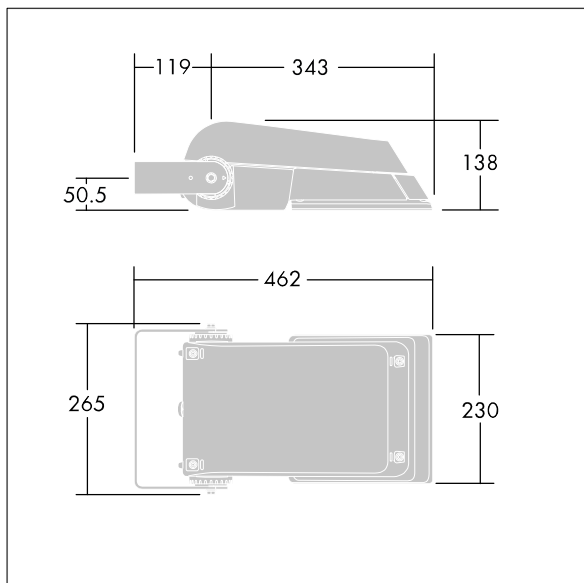

Areaflood Pro

THORN

96644786 AFP S 36L35-740 A5 HFX CL1 GY

Areaflood Pro

Projecteur LED compact et polyvalent pour l'éclairage de grands espaces. Avec corps Small. convertisseur à LED configuré pour la gradation DALI avec deux fils de commande, alimentant 36 LED à 350mA avec une distribution lumineuse asymétrique 50°. IP66, IK08, Classe électrique I. Corps : fonderie aluminium (EN AC-44300), Gris pâle 150 sablé et texturé (similaire à RAL9006).. Fermeture : trempé verre de 4 mm d'épaisseur. Avec fourche de montage réversible, Livré avec LED 4 000 K.

Dimensions : 462 x 265 x 139 mm
Puissance du luminaire: 39 W
Flux lumineux du luminaire: 6207 lm
Efficacité lumineuse du luminaire: 159 lm/W
Poids : 6,2 kg
Scx : 0.05 m²

TLG_AFLP_F_SMALLPDB.jpg

TLG_AFLP_M_SML.wmf