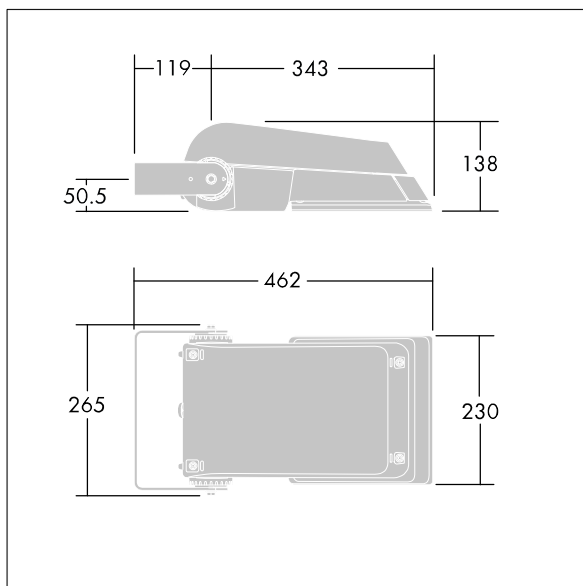

## Areaflood Pro

Projecteur LED compact et polyvalent pour l'éclairage de grands espaces. Avec corps Small, convertisseur à LED configuré pour la gradation DALI avec deux fils de commande, alimentant 24 LED à 700mA avec une distribution lumineuse Route extra large. IP66, IK08, Classe électrique II. Corps : fonderie aluminium (EN AC-44300), Gris pâle 150 sablé et texturé (similaire à RAL9006).. Fermeture : trempé verre de 4 mm d'épaisseur. Avec fourche de montage réversible, Livré avec LED 4 000 K.

Dimensions : 462 x 265 x 139 mm  
Puissance du luminaire: 52 W  
Flux lumineux du luminaire: 7790 lm  
Efficacité lumineuse du luminaire: 150 lm/W  
Poids : 6,2 kg  
Scx : 0.05 m<sup>2</sup>

TLG\_AFLP\_F\_SMALLPDB.jpg