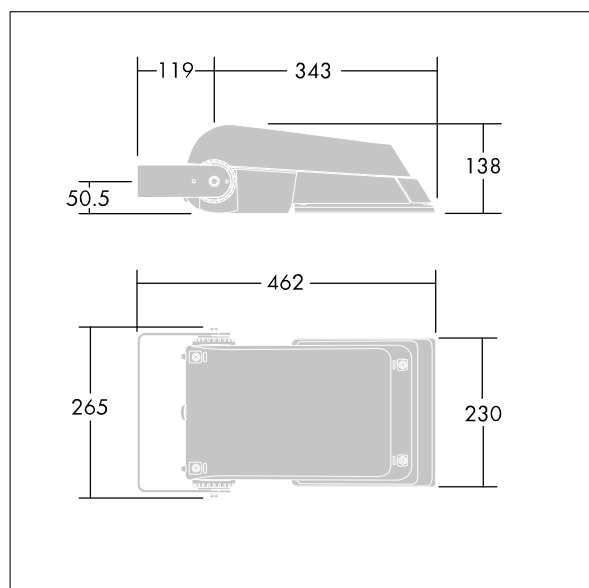

TLG_AFLP_M_SML.wmf

Ce produit contient des sources lumineuses d'une classe d'efficacité énergétique de D.

Toutes les valeurs marquées d'un * sont des valeurs nominales. Thorn utilise des composants testés et éprouvés, en provenance des meilleurs fournisseurs. Dans certains cas isolés, il se peut qu'il y ait des pannes de nature technologique au niveau des LED individuels, pendant le cycle de vie nominal du produit. Les normes internationales fixent la tolérance du flux initial et de la charge associée à $\pm 10\%$. Sauf indication contraire, les valeurs sont applicables pour une température ambiante de 25 °C.

Les produits de Thorn Lighting sont perfectionnés en permanence. Nous nous réservons le droit d'apporter des modifications à nos produits sans autres publications.
© Thorn Lighting