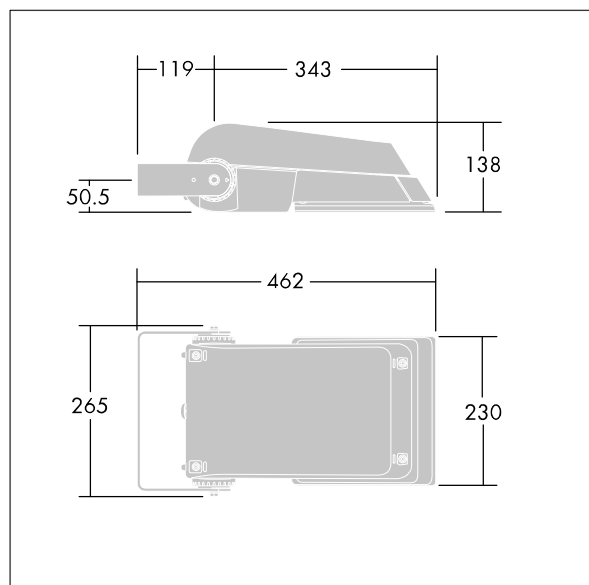

Areaflood Pro

THORN

96644745 AFP S 24L50-740 A4 HFX CL1 GY

ISO 9223 C5		IP66	IK08					Ta -25 +35
----------------	--	------	------	--	--	--	--	---------------

Areaflood Pro

Projecteur LED compact et polyvalent pour l'éclairage de grands espaces. Avec corps Small, convertisseur à LED configuré pour la gradation DALI avec deux fils de commande, alimentant 24 LED à 500mA avec une distribution lumineuse asymétrique 40°. IP66, IK08, Classe électrique I. Corps : fonderie aluminium (EN AC-44300), Gris pâle 150 sablé et texturé (similaire à RAL9006).. Fermeture : trempé verre de 4 mm d'épaisseur. Avec fourche de montage réversible, Livré avec LED 4 000 K.

Dimensions : 462 x 265 x 139 mm
Puissance du luminaire: 38 W
Flux lumineux du luminaire: 5877 lm
Efficacité lumineuse du luminaire: 155 lm/W
Poids : 6,2 kg
Scx : 0.05 m²

TLG_AFLP_F_SMALLPDB.jpg

TLG_AFLP_M_SML.wmf