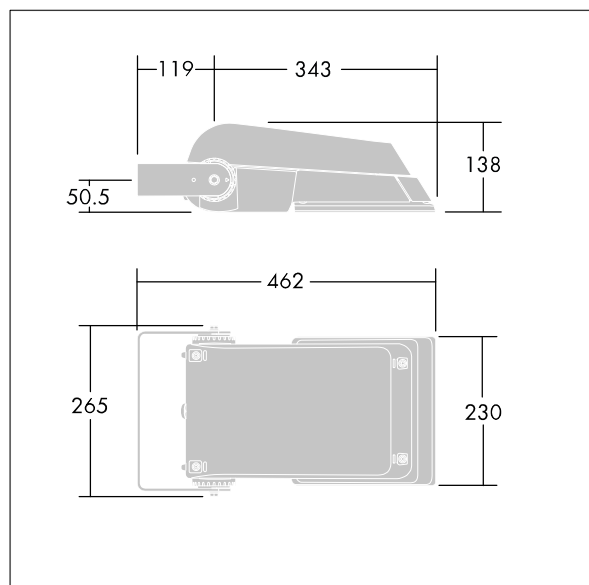

## Areaflood Pro

Projecteur LED compact et polyvalent pour l'éclairage de grands espaces. Avec corps Small, convertisseur à LED configuré pour la gradation DALI avec deux fils de commande, alimentant 24 LED à 500mA avec une distribution lumineuse asymétrique 40°. IP66, IK08, Classe électrique I. Corps : fonderie aluminium (EN AC-44300), Gris pâle 150 sablé et texturé (similaire à RAL9006).. Fermeture : trempé verre de 4 mm d'épaisseur. Avec fourche de montage réversible, Livré avec LED 4 000 K.

Dimensions : 462 x 265 x 139 mm  
Puissance du luminaire: 38 W  
Flux lumineux du luminaire: 5877 lm  
Efficacité lumineuse du luminaire: 155 lm/W  
Poids : 6,2 kg  
Scx : 0.05 m<sup>2</sup>

TLG\_AFLP\_F\_SMALLPDB.jpg