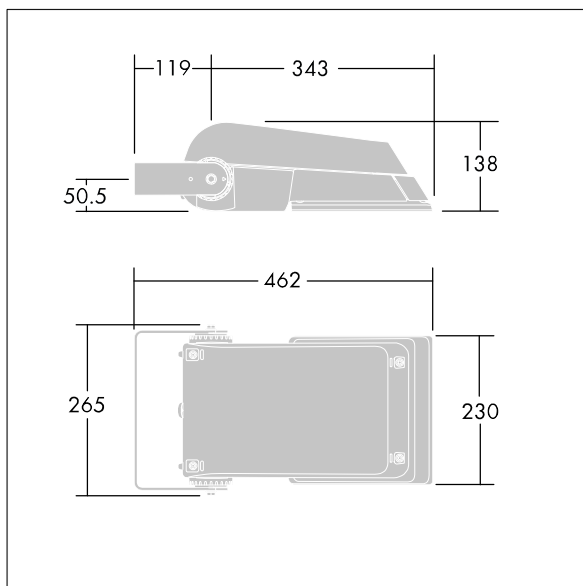

Areaflood Pro

THORN

96644743 AFP S 24L50-740 EWR HFX CL2 GY

Areaflood Pro

Projecteur LED compact et polyvalent pour l'éclairage de grands espaces. Avec corps Small, convertisseur à LED configuré pour la gradation DALI avec deux fils de commande, alimentant 24 LED à 500mA avec une distribution lumineuse Route extra large. IP66, IK08, Classe électrique II. Corps : fonderie aluminium (EN AC-44300), Gris pâle 150 sablé et texturé (similaire à RAL9006).. Fermeture : trempé verre de 4 mm d'épaisseur. Avec fourche de montage réversible, Livré avec LED 4 000 K.

Dimensions : 462 x 265 x 139 mm
Puissance du luminaire: 38 W
Flux lumineux du luminaire: 5823 lm
Efficacité lumineuse du luminaire: 153 lm/W
Poids : 6,2 kg
Scx : 0.05 m²

TLG_AFLP_F_SMALLPDB.jpg

TLG_AFLP_M_SML.wmf