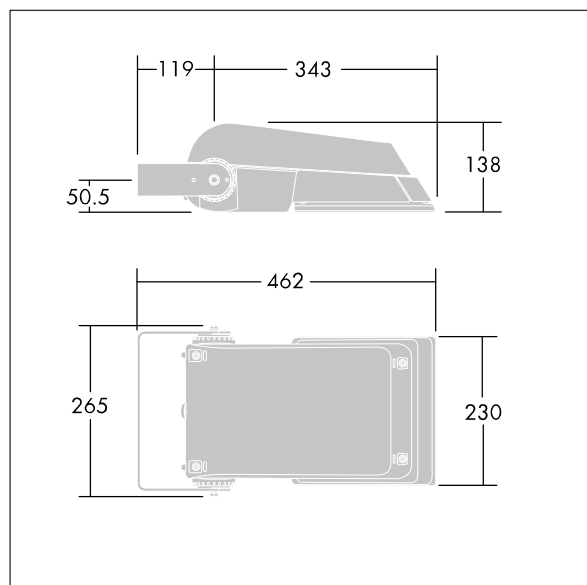

Areaflood Pro

THORN

96644741 AFP S 24L50-740 A5 HFX CL2 GY

ISO 9223 C5		IP66	IK08					Ta -25 +35
----------------	--	------	------	--	--	--	--	---------------

Areaflood Pro

Projecteur LED compact et polyvalent pour l'éclairage de grands espaces. Avec corps Small, convertisseur à LED configuré pour la gradation DALI avec deux fils de commande, alimentant 24 LED à 500mA avec une distribution lumineuse asymétrique 50°. IP66, IK08, Classe électrique II. Corps : fonderie aluminium (EN AC-44300), Gris pâle 150 sablé et texturé (similaire à RAL9006).. Fermeture : trempé verre de 4 mm d'épaisseur. Avec fourche de montage réversible, Livré avec LED 4 000 K.

Dimensions : 462 x 265 x 139 mm
Puissance du luminaire: 38 W
Flux lumineux du luminaire: 5718 lm
Efficacité lumineuse du luminaire: 150 lm/W
Poids : 6,2 kg
Scx : 0.05 m²

TLG_AFLP_F_SMALLPDB.jpg

TLG_AFLP_M_SML.wmf