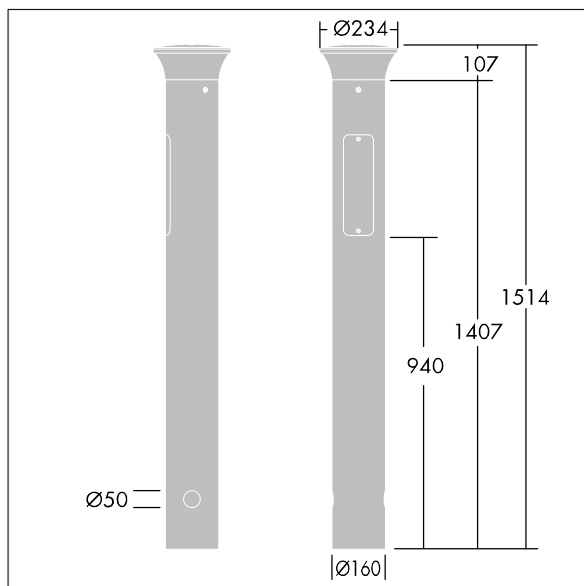

Borne Thor

THORN

96273292 TR B S 10L35 BPSW 730 RGB R/S CL1 MGR

ISO 9223 C5	IP66	IK10	⊕	CE				Ta25
----------------	------	------	---	----	---	---	---	------

Borne Thor

Borne de faible épaisseur, élégante et anti-vandalisme
Radialement symétrique avec optique de haute performance. Pour Electronique, non gradable. Classe électrique IP66 I. Mât et socle : aluminium (EW AW 6060). Chapeau : aluminium fonderie (EN AC 44300). Diffuseur : Polycarbonate (PC) transparent anti-UV. Boîtier appareillage : Polycarbonate (PC). Couleur du chapeau et mât : gris anthracite 900 sablé thermopoudré (similaire à RAL7043). Luminaire Bande d'éclairage décoratif RGB en bas de la tête, facile à configurer au moment de l'installation. Equipé d'un 50% circuit de réduction de puissance, qui entre en vigueur 3 heures avant et 5 heures après un minuit calculé. Il peut être désactivé à l'installation avec un interrupteur interne facilement accessible. pré-câblé et prêt à installer. Boîtier de connexion nécessaire, à commander séparément. Livré avec LED 3 000 K

Dimensions : 160 x 160 x 1017 mm

Puissance du luminaire: 11,8 W

Poids : 9,3 kg

TLG_ADLB_F_SLIMPDB.jpg

TLG_ADLB_M_SLIM_MRG.wmf

Ce produit contient une source lumineuse de classe d'efficacité énergétique D.

Toutes les valeurs marquées d'un * sont des valeurs nominales. Thorn utilise des composants testés et éprouvés, en provenance des meilleurs fournisseurs. Dans certains cas isolés, il se peut qu'il y ait des pannes de nature technologique au niveau des LED individuels, pendant le cycle de vie nominal du produit. Les normes internationales fixent la tolérance du flux initial et de la charge associée à $\pm 10\%$. Sauf indication contraire, les valeurs sont applicables pour une température ambiante de 25 °C.