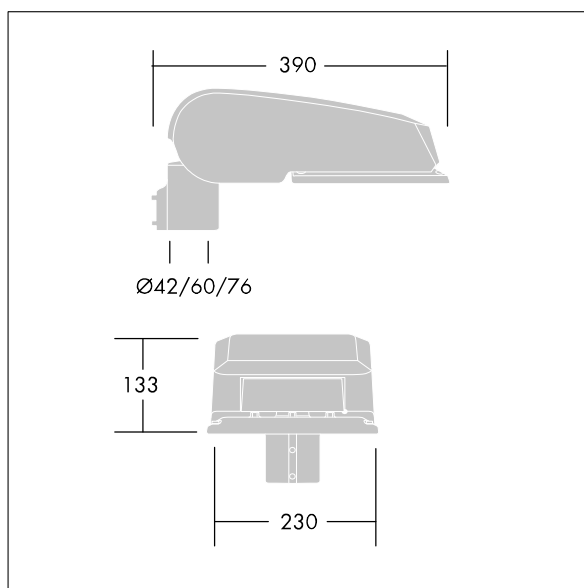

CivITEQ

Lanterne d'éclairage routier LED de taille Small avec 12 LED et une optique Route extra large 350mA. Electronique, Classe électrique II, IP66, IK08. Corps : aluminium (EN AC-44300) fonderie, Gris pâle 150 sablé et texturé (similaire à RAL9006). Fermeture : verre plat trempé. Vis : Acier inox, traitement Ecolubric®. Livré avec un adaptateur d'emmanchement Ø 60 mm qui convient pour montage top (inclinaison 0°/5°/10°) ou latéral (inclinaison -20°/-15°/-10°/-5°/0°). Equipé d'un 50% circuit de réduction de puissance, qui entre en vigueur 3 heures avant et 5 heures après un minuit calculé. Il peut être désactivé à l'installation avec un interrupteur interne facilement accessible. Livré avec LED 4 000 K. Protection contre la surtension : mode commun à une impulsion 10 kV et mode commun multi-impulsions 8 kV et mode différentiel multi-impulsions 6 kV. Si un système DALI permanent est connecté, mode différentiel et mode commun multi-impulsions 6 kV.

Dimensions : 390 x 230 x 133 mm
 Puissance du luminaire: 15 W
 Flux lumineux du luminaire: 2073 lm
 Efficacité lumineuse du luminaire: 138 lm/W
 Poids : 5,7 kg
 Scx : 0.077 m²

TLG_CTEQ_F_SMTP36LEDPDB.jpg