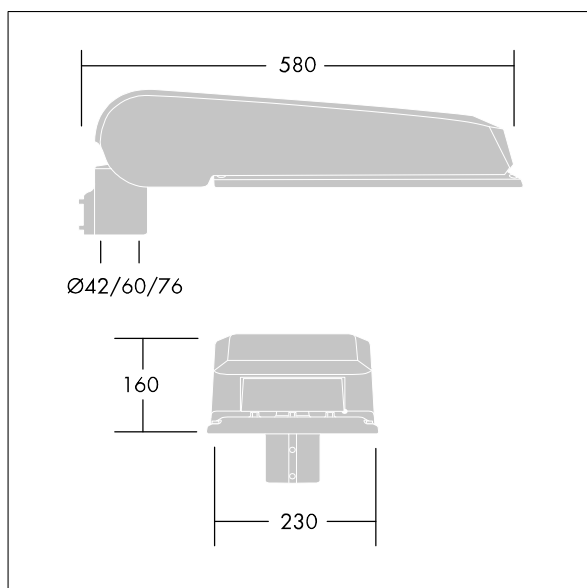

96643197 CQ 60L70 740 EWC BS 3550 CL2 M60 GY-S

CiviTEQ

Lanterne d'éclairage routier LED de taille Large avec 60 LED et une optique Confort pour rue extra large 700mA. Electronique, Classe électrique II, IP66, IK08. Corps : aluminium (EN AC-44300) fonderie, Gris pâle 150 sablé et texturé (similaire à RAL9006). Fermeture : verre plat trempé. Vis : Acier inox, traitement Ecolubric®. Livré avec un adaptateur d'emmanchement Ø 60 mm qui convient pour montage top (inclinaison 0°/5°/10°) ou latéral (inclinaison -20°/-15°/-10°/-5°/0°). Equipé d'un 50% circuit de réduction de puissance, qui entre en vigueur 3 heures avant et 5 heures après un minuit calculé. Il peut être désactivé à l'installation avec un interrupteur interne facilement accessible. Livré avec LED 4 000 K. Protection contre la surtension : mode commun à une impulsion 10 kV et mode commun multi-impulsions 8 kV et mode différentiel multi-impulsions 6 kV. Si un système DALI permanent est connecté, mode différentiel et mode commun multi-impulsions 6 kV.

Dimensions : 580 x 230 x 160 mm
 Puissance du luminaire: 125 W
 Flux lumineux du luminaire: 18600 lm
 Efficacité lumineuse du luminaire: 149 lm/W
 Poids : 9,6 kg
 Scx : 0.115 m²

TLG_CTEQ_F_LMTP72LEDPDB.jpg