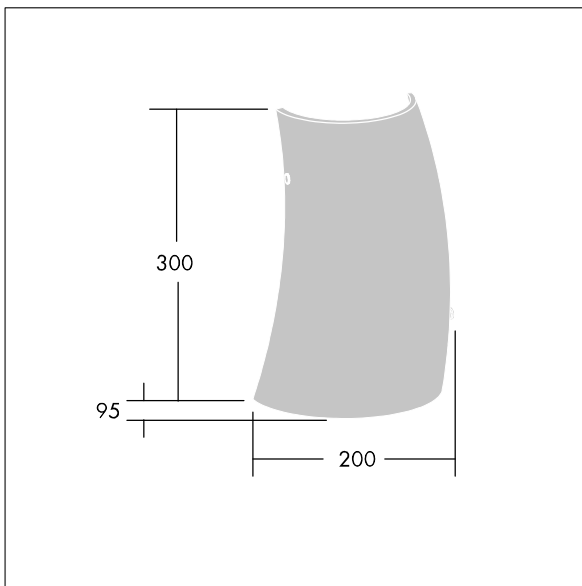

96642767 LYRIC DECO LED1550-840 HF MWA-R OP

Luminaire décoratif LED fixation murale, élégant, de forme tubulaire incurvée. non gradable. Classe électrique I, IP20. Diffuseur : verre opale. Livré avec LED 4 000 K.

Dimensions : 200 x 95 x 300 mm
 Puissance du luminaire: 12,4 W
 Flux lumineux du luminaire: 1550 lm
 Efficacité lumineuse du luminaire: 125 lm/W
 Poids : 1,4 kg

TLG_LYRD_F_WALLPDB.jpg

TLG_LYRD_M_DX_AP.wmf