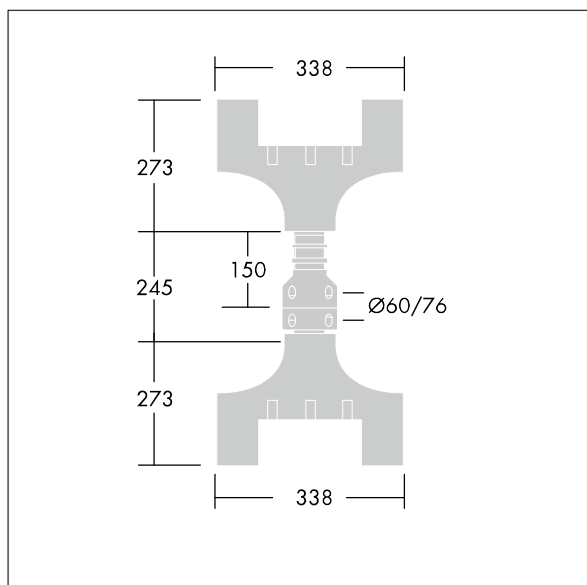

Olsys Street

96262305 OLSYS2 MTP 60/76 x2

THORN

Olsys Street

Accessoire pour montage top double pour mâts à rotule de 60 ou 76 mm. Livré avec adaptateur(s) de luminaire Olsys 2. En aluminium, thermopoudré proche RAL9006.

TLG_OSYS_F_2DBLEMPTPDB.jpg

TLG_OSYS_M_96262305MTP60-76.wmf

Toutes les valeurs marquées d'un * sont des valeurs nominales. Sauf indication contraire, les valeurs sont applicables pour une température ambiante de 25 °C.