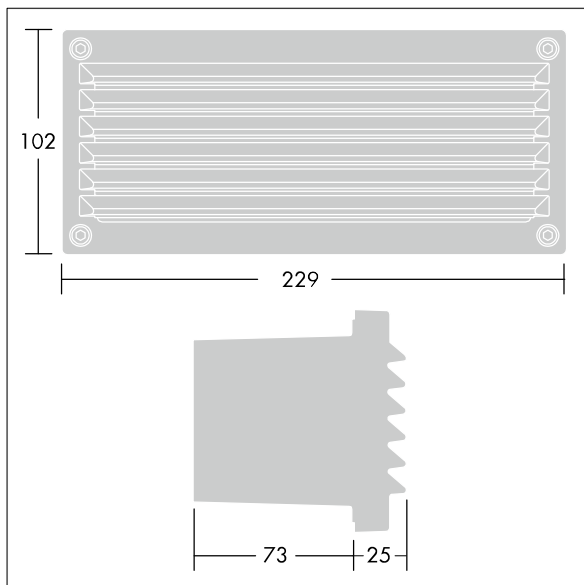

## 96262136 LINN RCT GRID FRAME

### Linn

Cadre à grille pour luminaire rectangulaire Linn.

TLG\_LINN\_F\_RCTGRID.jpg

TLG\_LINN\_M\_LDRCTGRID.wmf

Toutes les valeurs marquées d'un \* sont des valeurs nominales. Sauf indication contraire, les valeurs sont applicables pour une température ambiante de 25 °C.