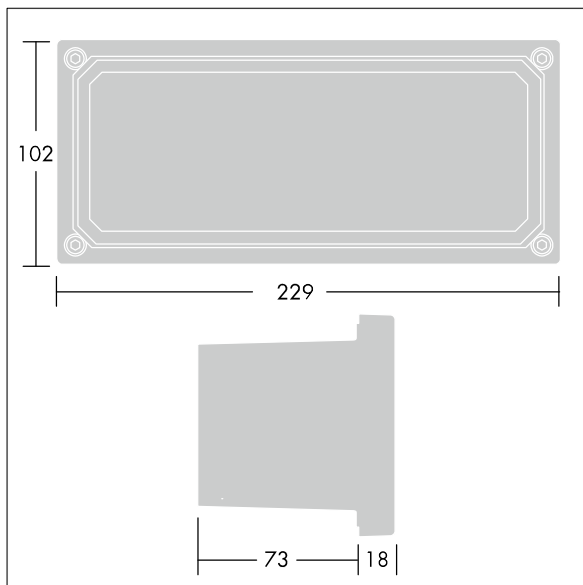

Linn

96262133 LINN RCT FR GL FRAME

THORN

Linn

Cadre à verre sablé pour luminaire Linn rectangulaire.

TLG_LINN_F_LEDRECTFR.jpg

TLG_LINN_M_LDRCTGL.wmf

Toutes les valeurs marquées d'un * sont des valeurs nominales. Sauf indication contraire, les valeurs sont applicables pour une température ambiante de 25 °C.