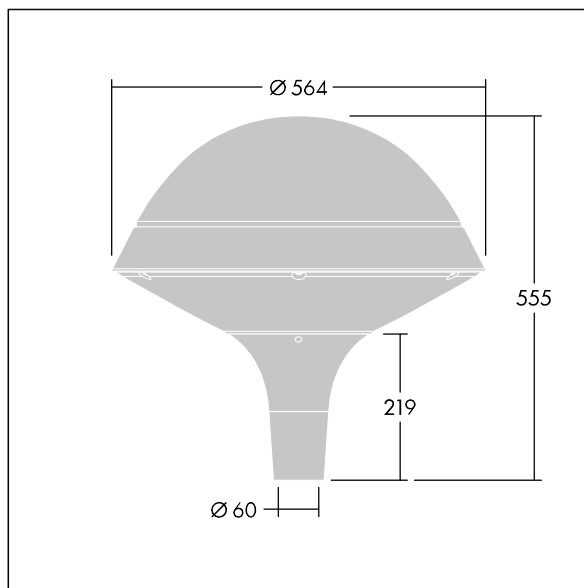

Plurio

Plurio Direct : Lanterne LED décorative à montage top avec distribution Radialement symétrique. Driver avec 18 LED entraînés à 700mA. Classe électrique I, IP66, IK08. Base : coulé aluminium, thermopoudré gris argent. Chapeau : forme rond, aluminium, texturé gris argent. Diffuseur : anti-UV, transparent Polycarbonate (PC) avec prismes anti-éblouissement. Optique à lentille direct avec réflecteur interne Equipé d'un 50% circuit de réduction de puissance, qui entre en vigueur 3 heures avant et 5 heures après un minuit calculé. Il peut être désactivé à l'installation avec un interrupteur interne facilement accessible. Livré avec LED 4 000 K. Montage top sur mât de Ø 60mm.

Émissions lumineuses vers le haut inférieures à 1 %.

Dimensions : Ø564 x 555 mm

Puissance du luminaire: 39 W

Flux lumineux du luminaire: 4724 lm

Efficacité lumineuse du luminaire: 121 lm/W

Poids : 9,5 kg

Scx : 0.191 m²

TLG_PLRL_F_DRC_GY.jpg

TLG_PLRL_M_DRC_T60.wmf

Ce produit contient une source lumineuse de classe d'efficacité énergétique D.

Toutes les valeurs marquées d'un * sont des valeurs nominales. Thorn utilise des composants testés et éprouvés, en provenance des meilleurs fournisseurs. Dans certains cas isolés, il se peut qu'il y ait des pannes de nature technologique au niveau des LED individuels, pendant le cycle de vie nominal du produit. Les normes internationales fixent la tolérance du flux initial et de la charge associée à ± 10 %. Sauf indication contraire, les valeurs sont applicables pour une température ambiante de 25 °C.