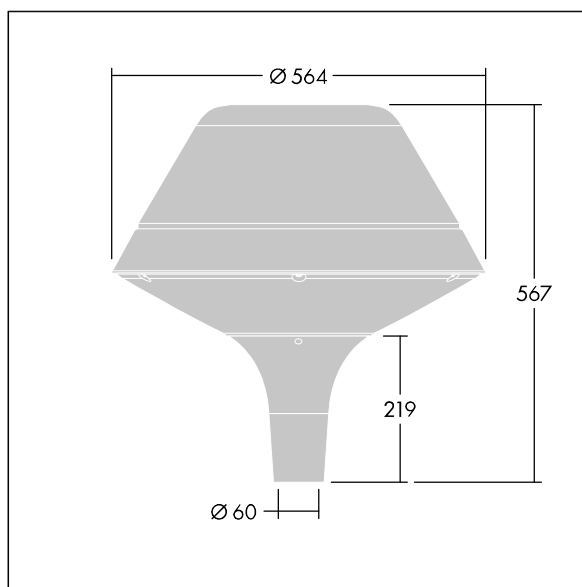

TLG_PLRL_M_DOC_T60.wmf

Ce produit contient une source lumineuse de classe d'efficacité énergétique D.

Toutes les valeurs marquées d'un * sont des valeurs nominales. Thorn utilise des composants testés et éprouvés, en provenance des meilleurs fournisseurs. Dans certains cas isolés, il se peut qu'il y ait des pannes de nature technologique au niveau des LED individuels, pendant le cycle de vie nominal du produit. Les normes internationales fixent la tolérance du flux initial et de la charge associée à ± 10 %. Sauf indication contraire, les valeurs sont applicables pour une température ambiante de 25 °C.

Les produits de Thorn Lighting sont perfectionnés en permanence. Nous nous réservons le droit d'apporter des modifications à nos produits sans autres publications.

© Thorn Lighting