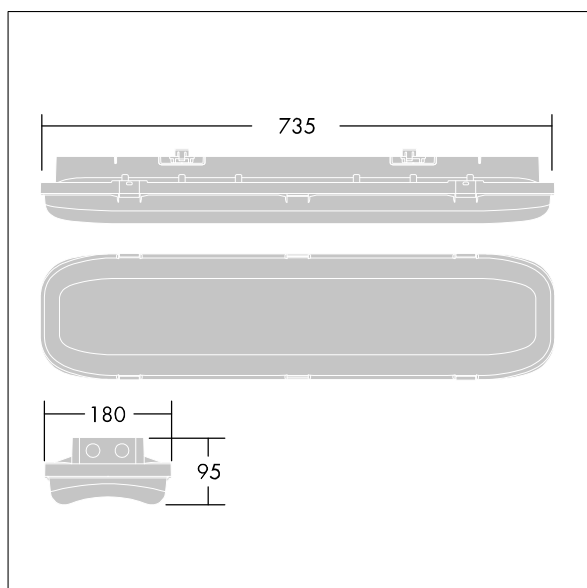

temperatura otoczenia: -20°C do +40°C

Wymiary: 735 x 180 x 95 mm

Moc opraw: 53,2 W

Strumień świetlny oprawy: 7000 lm

Skuteczność oprawy: 132 lm/W

Waga: 3,1 kg

TLG_FORL_F_PDBUNLIT.jpg

TLG_FORL_M_LED.wmf