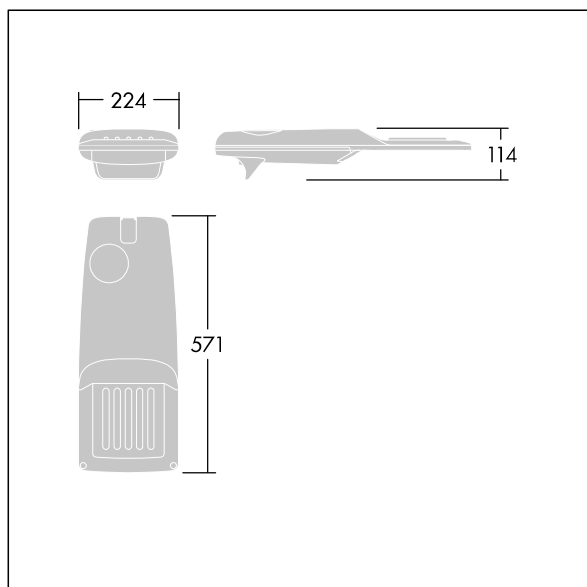

TLG\_ISRP\_F\_PDB\_SIL.jpg

Wymiary: 571 x 224 x 114 mm

Moc opraw: 13,2 W

Strumień świetlny oprawy: 2129 lm

Skuteczność oprawy: 161 lm/W

Waga: 5,12 kg

Scx: 0.054 m<sup>2</sup>

TLG\_ISRP\_M\_LD1.wmf