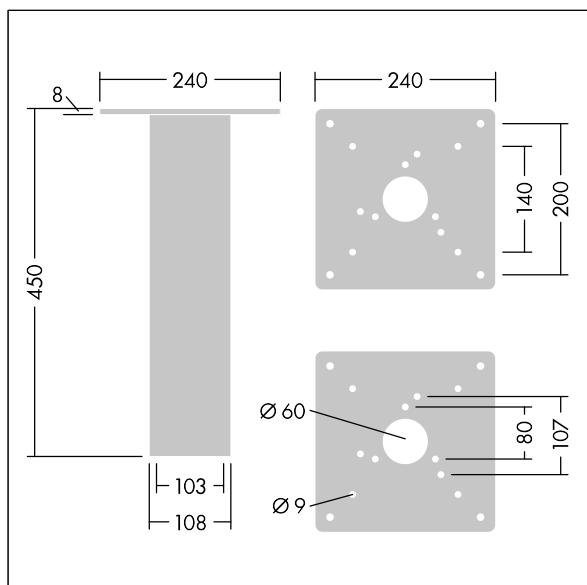

# Borne RAZE

96635554 MGR BASE RAZE/DCO/THOR/CANDLE BOL

THORN

## Borne RAZE

Adaptateur à base au sol pour ancrage de bornes avec plaque bridée. Boulons non-fournis.

TLG\_ACCS\_F\_MRGBASE.jpg

TLG\_BOLL\_M\_BASE.wmf

Toutes les valeurs marquées d'un \* sont des valeurs nominales. Sauf indication contraire, les valeurs sont applicables pour une température ambiante de 25 °C.