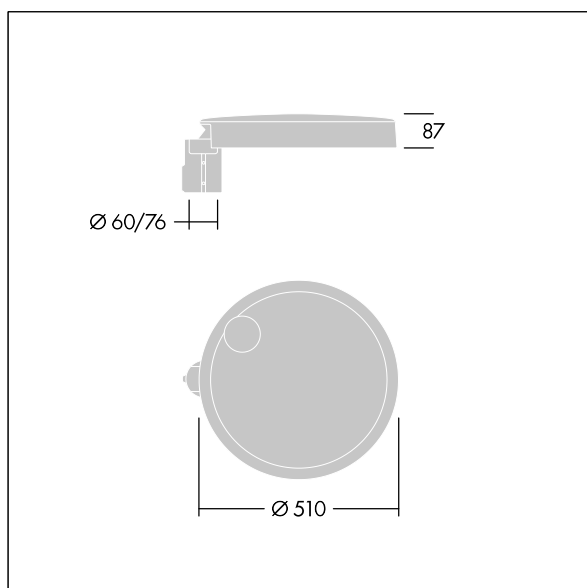

Carat

96635162 CT L 48L35-730 NR CL1 T76F ANT

THORN

Carat

Élégante lanterne urbaine, performance durable. Programmable Driver, réglé pour un rendement fixe, entraînant 48 LED à 350mA. Corps : taille Large, aluminium (EN AC-44300) fonderie, gris anthracite 900 sablé. Tige : Verre : verre. Fixations : Acier inox avec traitement anti-galvanique. Optique Route étroite, avec LED Indice min. de rendu des couleurs: 70 Température de couleur*: 3000 Kelvin fournis. Classe électrique I, Résistance aux impacts : IK08, IP66, Ta max.: 35°C. Livré avec un adaptateur à emmanchement de Ø 76 mm pré-installé pour un montage top, inclinaison de 5°

Dimensions : Ø510 x 87 mm
Puissance du luminaire: 49,7 W
Flux lumineux du luminaire: 8031 lm
Efficacité lumineuse du luminaire: 162 lm/W
Poids : 9,3 kg
Scx : 0.05 m²

Ce produit contient une source lumineuse de classe d'efficacité énergétique D.