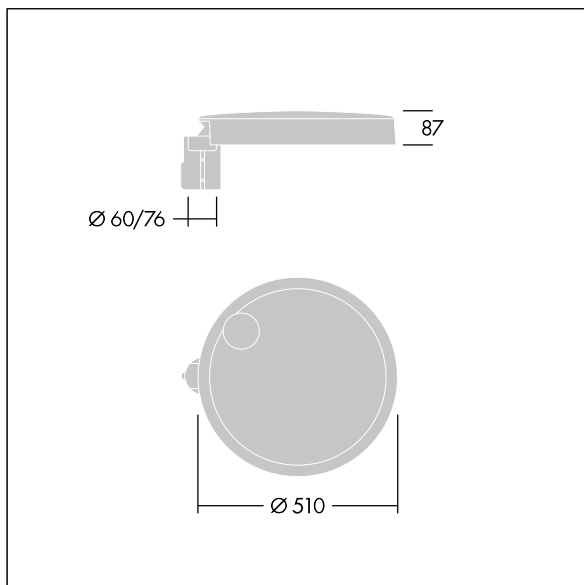

Carat

96635162 CT L 48L35-730 NR CL1 T76F ANT

THORN

Carat

Élégante lanterne urbaine, performance durable. Programmable Driver, réglé pour un rendement fixe, entraînant 48 LED à 350mA. Corps : taille Large, aluminium (EN AC-44300) fonderie, gris anthracite 900 sablé. Tige : Verre : verre. Fixations : Acier inox avec traitement anti-galvanique. Optique Route étroite, avec LED Indice min. de rendu des couleurs: 70 Température de couleur*: 3000 Kelvin fournis. Classe électrique I, Résistance aux impacts : IK08, IP66, Ta max.: 35°C. Livré avec un adaptateur à emmanchement de Ø 76 mm pré-installé pour un montage top, inclinaison de 5°

Dimensions : Ø510 x 87 mm
Puissance du luminaire: 49,7 W
Flux lumineux du luminaire: 8031 lm
Efficacité lumineuse du luminaire: 162 lm/W
Poids : 9,3 kg
Scx : 0.05 m²

TLG_CARA_F_L_PostTop.jpg

TLG_CARA_M_LMTP.wmf