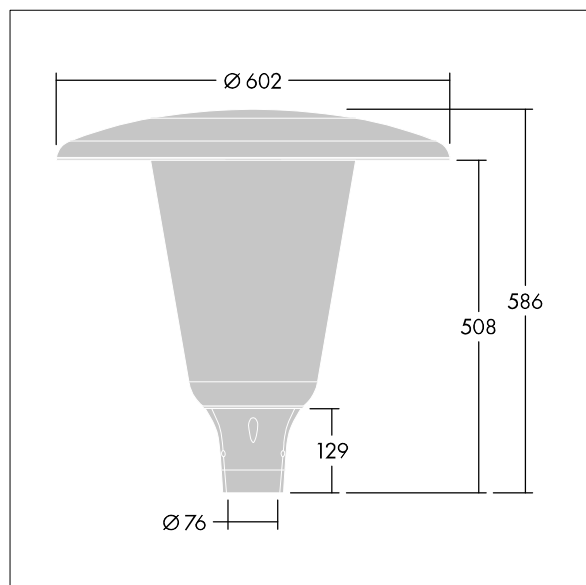

92924209 ARW 24L50-730 ES CL CL2 D5 T76 ANT

Aerie

Lanterne LED discrète, à montage top, avec une conception intemporelle. Driver pour 24 LED, entraînés à 500mA avec une distribution Rue large. Classe électrique II, IP66, IK10. Capot et socle : aluminium fonderie thermopoudré résistant à la corrosion et adapté aux environnements C5, finition texturé gris anthracite 900 sablé. Boîtier : Polycarbonate (PC) large anti-UV avec finition transparent. Livré avec LED 3 000 K. Montage top sur mât de Ø 76mm. Pré-câblé avec 5 m de câble.

Dimensions : Ø602 x 586 mm

Puissance du luminaire: 37 W

Flux lumineux du luminaire: 5250 lm

Efficacité lumineuse du luminaire: 142 lm/W

Poids : 12,35 kg

Scx : 0.172 m²

TLG_AERI_F_W_CL.jpg

TLG_AERI_M_T76_W.wmf