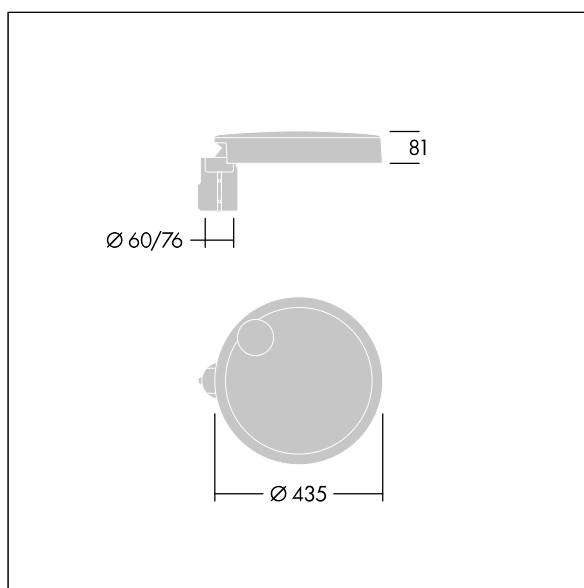

TLG_CARAF_M_SMTP.wmf

Ten produkt zawiera źródło światła o klasie efektywności energetycznej D.

Wartości oznaczone gwiazdką (*) są wartościami znamionowymi. Thorn stosuje sprawdzone komponenty od wiodących dostawców, ale mimo to mogą wystąpić pojedyncze przypadki usterek technicznych poszczególnych diod LED w trakcie znamionowej trwałości użytkowej produktu. Międzynarodowe normy dopuszczają tolerancję strumienia początkowego i mocy w zakresie ±10%. Jeżeli nie podano inaczej, wartości te obowiązują dla temperatury 25°C

Produkty Thorn Lighting są stale ulepszone. Zastrzegamy sobie prawo do wprowadzania zmian technicznych lub formalnych w naszych produktach bez wcześniejszych publikacji na ten temat.