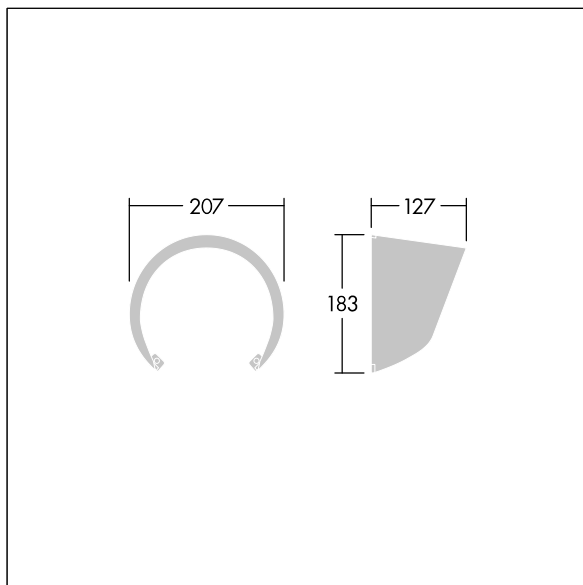

Contrast

96633473 CONT3 12L VISOR GY

THORN

ISO 9223
C5

Contrast

Visière pour contrôler les éblouissements. À monter directement sur l'avant d'un luminaire Contrast Medium. Peut être combiné à un diffuseur de faisceau. Best resistance against corrosion. Compatible with seaside installation.

TLG_CON3_F_S_ACCESS_VISOR.jpg

TLG_CONL_M_12LVS.wmf

Toutes les valeurs marquées d'un * sont des valeurs nominales. Sauf indication contraire, les valeurs sont applicables pour une température ambiante de 25 °C.