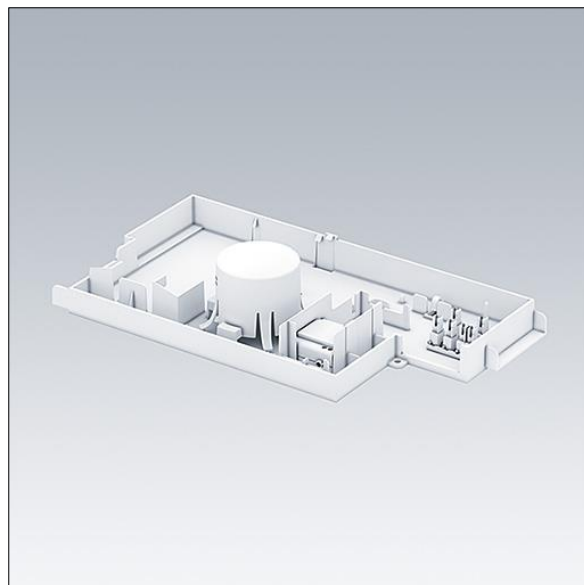

Omega Pro 2

96633270 OP2 CKIT+ BC

THORN

Omega Pro 2

Zestaw akcesoriów typu „plug and play” służący do przekształcenia oprawy z CKIT+, tak by mogła komunikować się za pośrednictwem BasicDIM Wireless (BC).

TLG_OMP2_F_CKITPLUS_BC.jpg