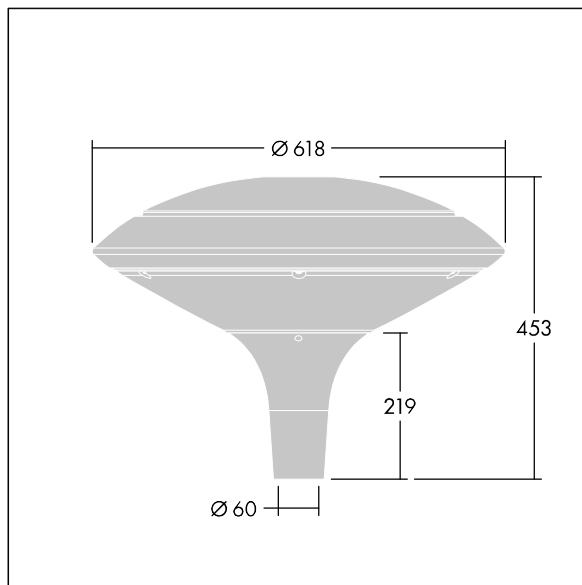

Plurio

Plurio Indirect: Dekoracyjna oprawa uliczna LED montowana na szczycie słupa, z rozsyłem promieniowo symetryczny. Sterownik LED z 24 diodami LED zasilanymi prądem 500mA. Klasa bezpieczeństwa I, klasa szczelności IP66, odporność na uderzenia IK08. Podstawa obudowy: aluminium odlewane, malowane proszkowo na kolor antracytowy (zbliżony do RAL7043). Daszek: krążek, wykonany z aluminium, teksturowany na kolor antracytowy (zbliżony do RAL7043). Klosz: odporny na promieniowanie UV, przezroczysty poliwęglan z pryzmatem przeciwodblśnieniowym. Pośrednie, układ optyczny oparty na odbłyśniku. Wyposażona w obwód redukcji poboru mocy o 50%, który działa przez 3 godziny przed wirtualną północą i 5 godzin po niej. Można go wyłączyć podczas montażu za pomocą łatwo dostępnego wewnętrznego przełącznika. Oprawa dostarczana z wyposażone w LED 4000K. Montaż na szczycie słupa o \varnothing 60 mm.

Emisja światła w górę poniżej 1%.

Wymiary: Wymiary: \varnothing 618 x 453 mm

Moc całkowita: Moc opraw: 36 W

Strumień świetlny oprawy: Strumień świetlny oprawy: 4456 lm

Skuteczność świetlna: Skuteczność oprawy: 124 lm/W

Waga: waga: 11 kg

Powierzchnia stawiająca opór wiatrowi: 0.151 m²

TLG_PLRL_F_IDC_ANT.jpg

TLG_PLRL_M_IDC_T60.wmf

Ten produkt zawiera źródło światła o klasie efektywności energetycznej D.

Wartości oznaczone gwiazdką (*) są wartościami znamionowymi. Thorn stosuje sprawdzone komponenty od wiodących dostawców, ale mimo to mogą wystąpić pojedyncze przypadki usterek technicznych poszczególnych diod LED w trakcie znamionowej trwałości użytkowej produktu. Międzynarodowe normy dopuszczają tolerancję strumienia początkowego i mocy w zakresie $\pm 10\%$. Jeżeli nie podano inaczej, wartości te obowiązują dla temperatury 25°C