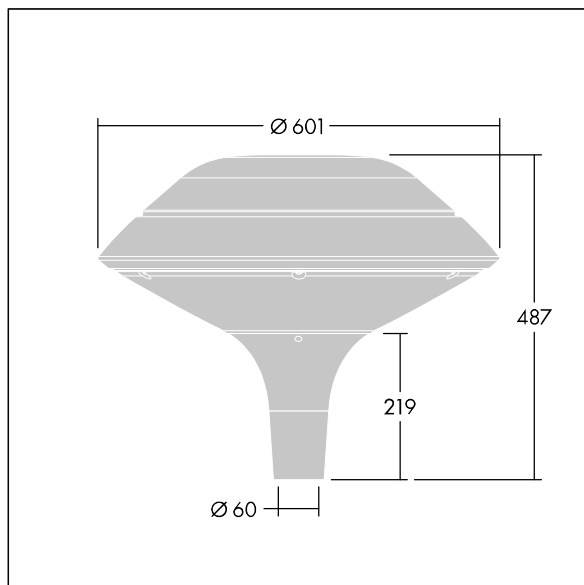

### Plurio

Plurio Indirect: Dekoracyjna oprawa uliczna LED montowana na szczycie słupa, z rozsyłem promieniowo symetryczny. Sterownik LED z 24 diodami LED zasilanymi prądem 350mA. Klasa bezpieczeństwa II, klasa szczelności IP66, odporność na uderzenia IK08. Podstawa obudowy: aluminium odlewane, malowane proszkowo na kolor antracytowy (zbliżony do RAL7043). Daszek: płaski, wykonany z aluminium, teksturowany na kolor antracytowy (zbliżony do RAL7043). Klosz: odporny na promieniowanie UV, przezroczysty poliwęglan z pryzmatem przeciwolśnieniowym. Pośrednie, układ optyczny oparty na odbłyśniku. Oprawa dostarczana z Dostarczana z diodami LED NightTune, 2200 – 4000 K. Montaż na szczycie słupa o  $\varnothing$  60 mm.

Emisja światła w górę poniżej 1%.

Wymiary: Wymiary:  $\varnothing$ 601 x 487 mm

Moc całkowita: Moc opraw: 26 W

Strumień świetlny oprawy: Strumień świetlny oprawy: 2973 lm

Skuteczność świetlna: Skuteczność oprawy: 114 lm/W

Waga: waga: 11 kg

Powierzchnia stawiająca opór wiatrowi: 0.167 m<sup>2</sup>

TLG\_PLRL\_F\_IFC\_ANT.jpg

TLG\_PLRL\_M\_IFC\_T60.wmf

Ten produkt zawiera źródło światła o klasie efektywności energetycznej D.