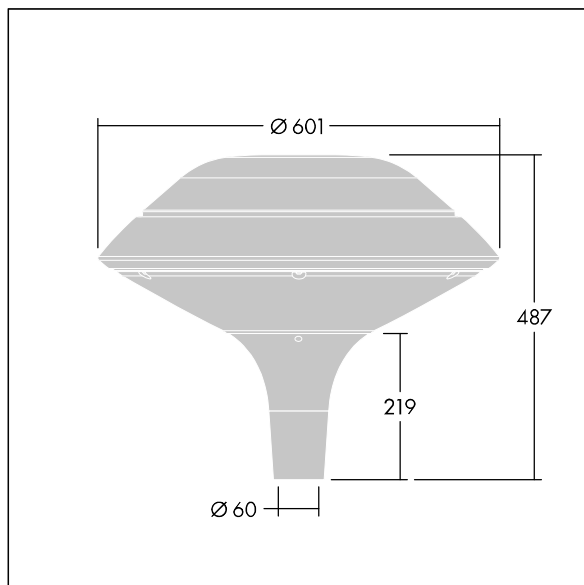

### Plurio

Plurio Indirect: Dekoracyjna oprawa uliczna LED montowana na szczycie słupa, z rozsyłem promieniowo symetryczny. Sterownik LED z 24 diodami LED zasilanymi prądem 350mA. Klasa bezpieczeństwa II, klasa szczelności IP66, odporność na uderzenia IK08. Podstawa obudowy: aluminium odlewane, malowane proszkowo na kolor antracytowy (zbliżony do RAL7043). Daszek: płaski, wykonany z aluminium, teksturowany na kolor antracytowy (zbliżony do RAL7043). Klosz: odporny na promieniowanie UV, przezroczysty poliwęglan z pryzmatem przeciwolśnieniowym. Pośrednie, układ optyczny oparty na odbłyśniku... Oprawa dostarczana z Dostarczana z diodami LED NightTune, 2200 – 4000 K. Montaż na szczycie słupa o  $\varnothing$  60 mm.

Emisja światła w górę poniżej 1%.

Wymiary: Wymiary:  $\varnothing$ 601 x 487 mm

Moc całkowita: Moc opraw: 26 W

Strumień świetlny oprawy: Strumień świetlny oprawy: 2973 lm

Skuteczność świetlna: Skuteczność oprawy: 114 lm/W

Waga: waga: 11 kg

Powierzchnia stawiająca opór wiatrowi: 0.167 m<sup>2</sup>

TLG\_PLRL\_F\_IFC\_ANT.jpg

TLG\_PLRL\_M\_IFC\_T60.wmf

Ten produkt zawiera źródło światła o klasie efektywności energetycznej D.