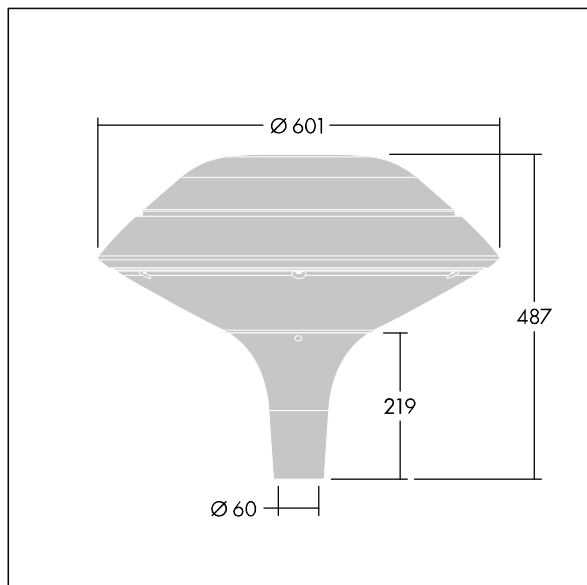

Plurio

Plurio Indirect: Dekoracyjna oprawa uliczna LED montowana na szczycie słupa, z rozsyłem promieniowo symetryczny. Sterownik LED z 24 diodami LED zasilanymi prądem 700mA. Klasa bezpieczeństwa I, klasa szczelności IP66, odporność na uderzenia IK08. Podstawa obudowy: aluminium odlewane, malowane proszkowo na kolor antracytowy (zbliżony do RAL7043). Daszek: płaski, wykonany z aluminium, teksturowany na kolor antracytowy (zbliżony do RAL7043). Klosz: odporny na promieniowanie UV, przezroczysty poliwęglan z pryzmatem przeciwodblśnieniowym. Pośrednie, układ optyczny oparty na odbłyśniku. Wyposażona w obwód redukcji poboru mocy o 50%, który działa przez 3 godziny przed wirtualną północą i 5 godzin po niej. Można go wyłączyć podczas montażu za pomocą łatwo dostępnego wewnętrznego przełącznika. Oprawa dostarczana z wyposażone w LED 4000K. Montaż na szczycie słupa o \varnothing 60 mm.

Emisja światła w górę poniżej 1%.

Wymiary: Wymiary: \varnothing 601 x 487 mm

Moc całkowita: Moc opraw: 51 W

Strumień świetlny oprawy: Strumień świetlny oprawy: 5907 lm

Skuteczność świetlna: Skuteczność oprawy: 116 lm/W

Waga: waga: 11 kg

Powierzchnia stawiająca opór wiatrowi: 0.167 m²

TLG_PLRL_F_IFC_ANT.jpg

TLG_PLRL_M_IFC_T60.wmf

Ten produkt zawiera źródło światła o klasie efektywności energetycznej D.

Wartości oznaczone gwiazdką (*) są wartościami znamionowymi. Thorn stosuje sprawdzone komponenty od wiodących dostawców, ale mimo to mogą wystąpić pojedyncze przypadki usterek technicznych poszczególnych diod LED w trakcie znamionowej trwałości użytkowej produktu. Międzynarodowe normy dopuszczają tolerancję strumienia początkowego i mocy w zakresie $\pm 10\%$. Jeżeli nie podano inaczej, wartości te obowiązują dla temperatury 25°C