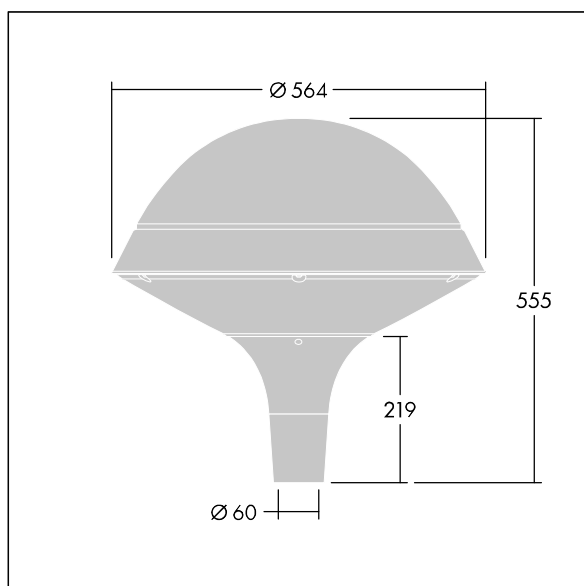

### Plurio

Plurio Indirect: Dekoracyjna oprawa uliczna LED montowana na szczycie słupa, z rozsyłem promieniowo symetryczny. Sterownik LED z 24 diodami LED zasilanymi prądem 500mA. Klasa bezpieczeństwa I, klasa szczelności IP66, odporność na uderzenia IK08. Podstawa obudowy: aluminium odlewane, malowane proszkowo na kolor antracytowy (zbliżony do RAL7043). Daszek: okrągły, wykonany z aluminium, teksturowany na kolor antracytowy (zbliżony do RAL7043). Klosz: odporny na promieniowanie UV, przezroczysty poliwęglan z pryzmatem przeciwodblśnieniowym. Pośrednie, układ optyczny oparty na odbłyśniku... Oprawa dostarczana z Dostarczana z diodami LED NightTune, 2200 – 4000 K. Montaż na szczycie słupa o Ø 60 mm.

Emisja światła w górę poniżej 1%.

Wymiary: Wymiary: Ø564 x 555 mm

Moc całkowita: Moc opraw: 36 W

Strumień świetlny oprawy: Strumień świetlny oprawy: 3932 lm

Skuteczność świetlna: Skuteczność oprawy: 109 lm/W

Waga: waga: 9,5 kg

Powierzchnia stawiająca opór wiatrowi: 0.191 m<sup>2</sup>

TLG\_PLRL\_F\_IRC\_ANT.jpg

TLG\_PLRL\_M\_IRC\_T60.wmf

Ten produkt zawiera źródło światła o klasie efektywności energetycznej D.