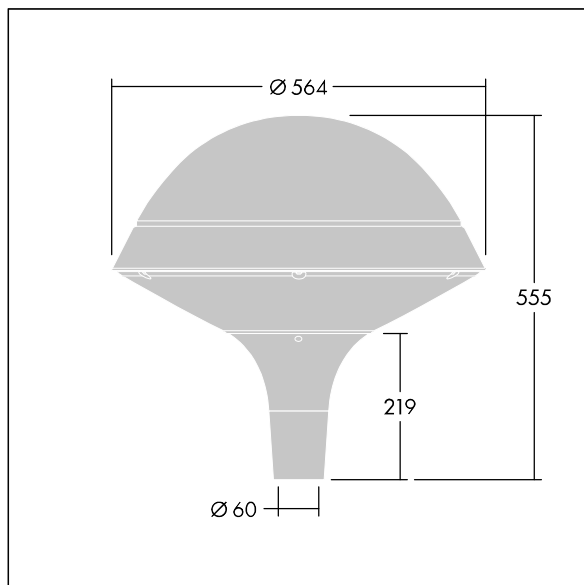

Plurio

Plurio Indirect: Dekoracyjna oprawa uliczna LED montowana na szczycie słupa, z rozsyłem promieniowo symetryczny. Sterownik LED z 24 diodami LED zasilanymi prądem 500mA. Klasa bezpieczeństwa I, klasa szczelności IP66, odporność na uderzenia IK08. Podstawa obudowy: aluminium odlewane, malowane proszkowo na kolor antracytowy (zbliżony do RAL7043). Daszek: okrągły, wykonany z aluminium, teksturowany na kolor antracytowy (zbliżony do RAL7043). Klosz: odporny na promieniowanie UV, przezroczysty poliwęglan z pryzmatem przeciwolśnieniowym. Pośrednie, układ optyczny oparty na odbłyśniku... Oprawa dostarczana z Dostarczana z diodami LED NightTune, 2200 – 4000 K. Montaż na szczycie słupa o Ø 60 mm.

Emisja światła w górę poniżej 1%.

Wymiary: Wymiary: Ø564 x 555 mm

Moc całkowita: Moc opraw: 36 W

Strumień świetlny oprawy: Strumień świetlny oprawy: 3932 lm

Skuteczność świetlna: Skuteczność oprawy: 109 lm/W

Waga: waga: 9,5 kg

Powierzchnia stawiająca opór wiatrowi: 0.191 m²

TLG_PLRL_F_IRC_ANT.jpg

TLG_PLRL_M_IRC_T60.wmf

Ten produkt zawiera źródło światła o klasie efektywności energetycznej D.

Wartości oznaczone gwiazdką (*) są wartościami znamionowymi. Thorn stosuje sprawdzone komponenty od wiodących dostawców, ale mimo to mogą wystąpić pojedyncze przypadki usterek technicznych poszczególnych diod LED w trakcie znamionowej trwałości użytkowej produktu. Międzynarodowe normy dopuszczają tolerancję strumienia początkowego i mocy w zakresie ±10%. Jeżeli nie podano inaczej, wartości te obowiązują dla temperatury 25°C